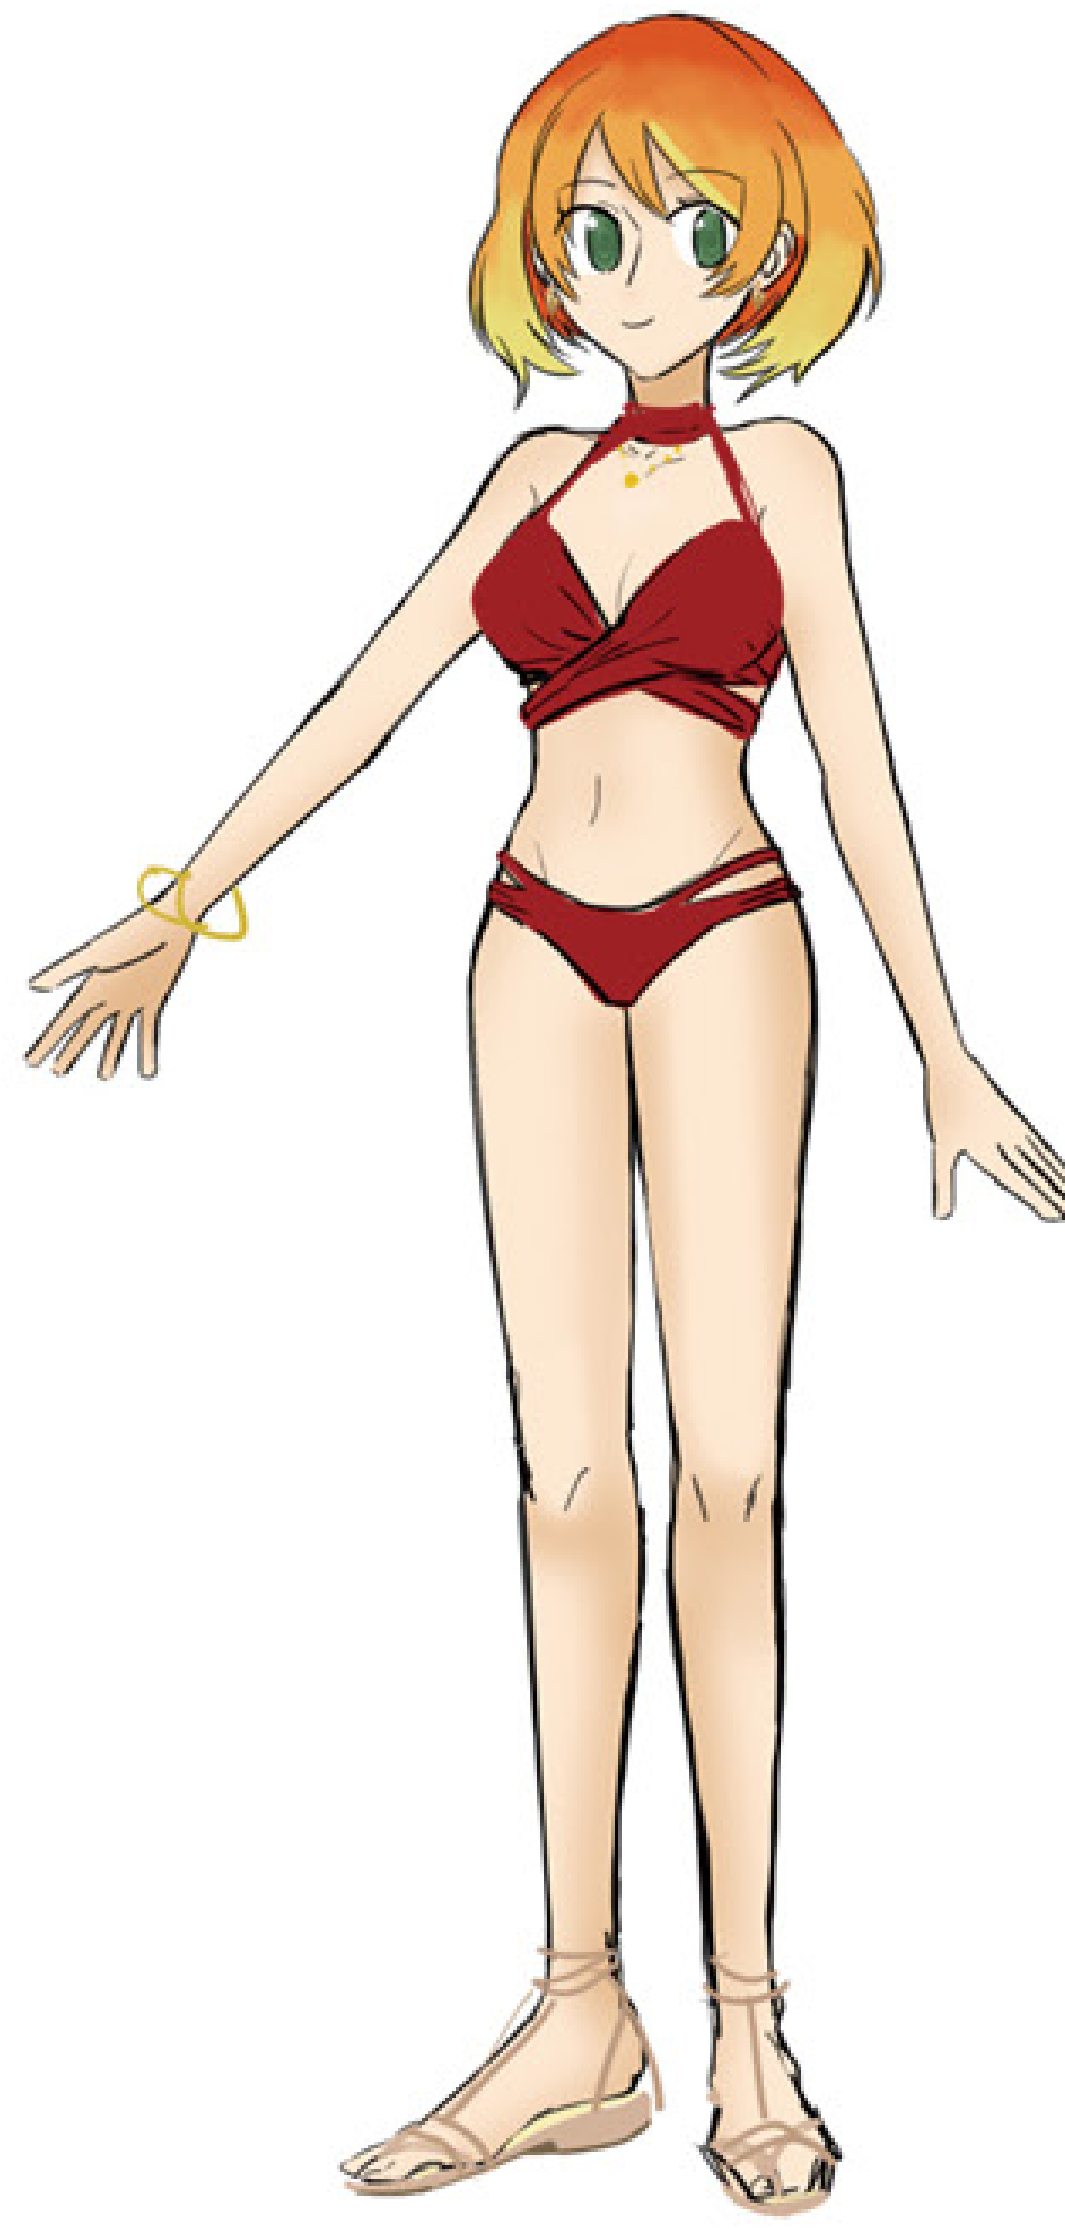

ミライ小町

MIRAI KOMACHI

COSTUME GUIDE Model: Swim\_A/B

ノースリーブ/ローライズ

水着のみ

サングラスのパターン

Mirai Komachi ♡