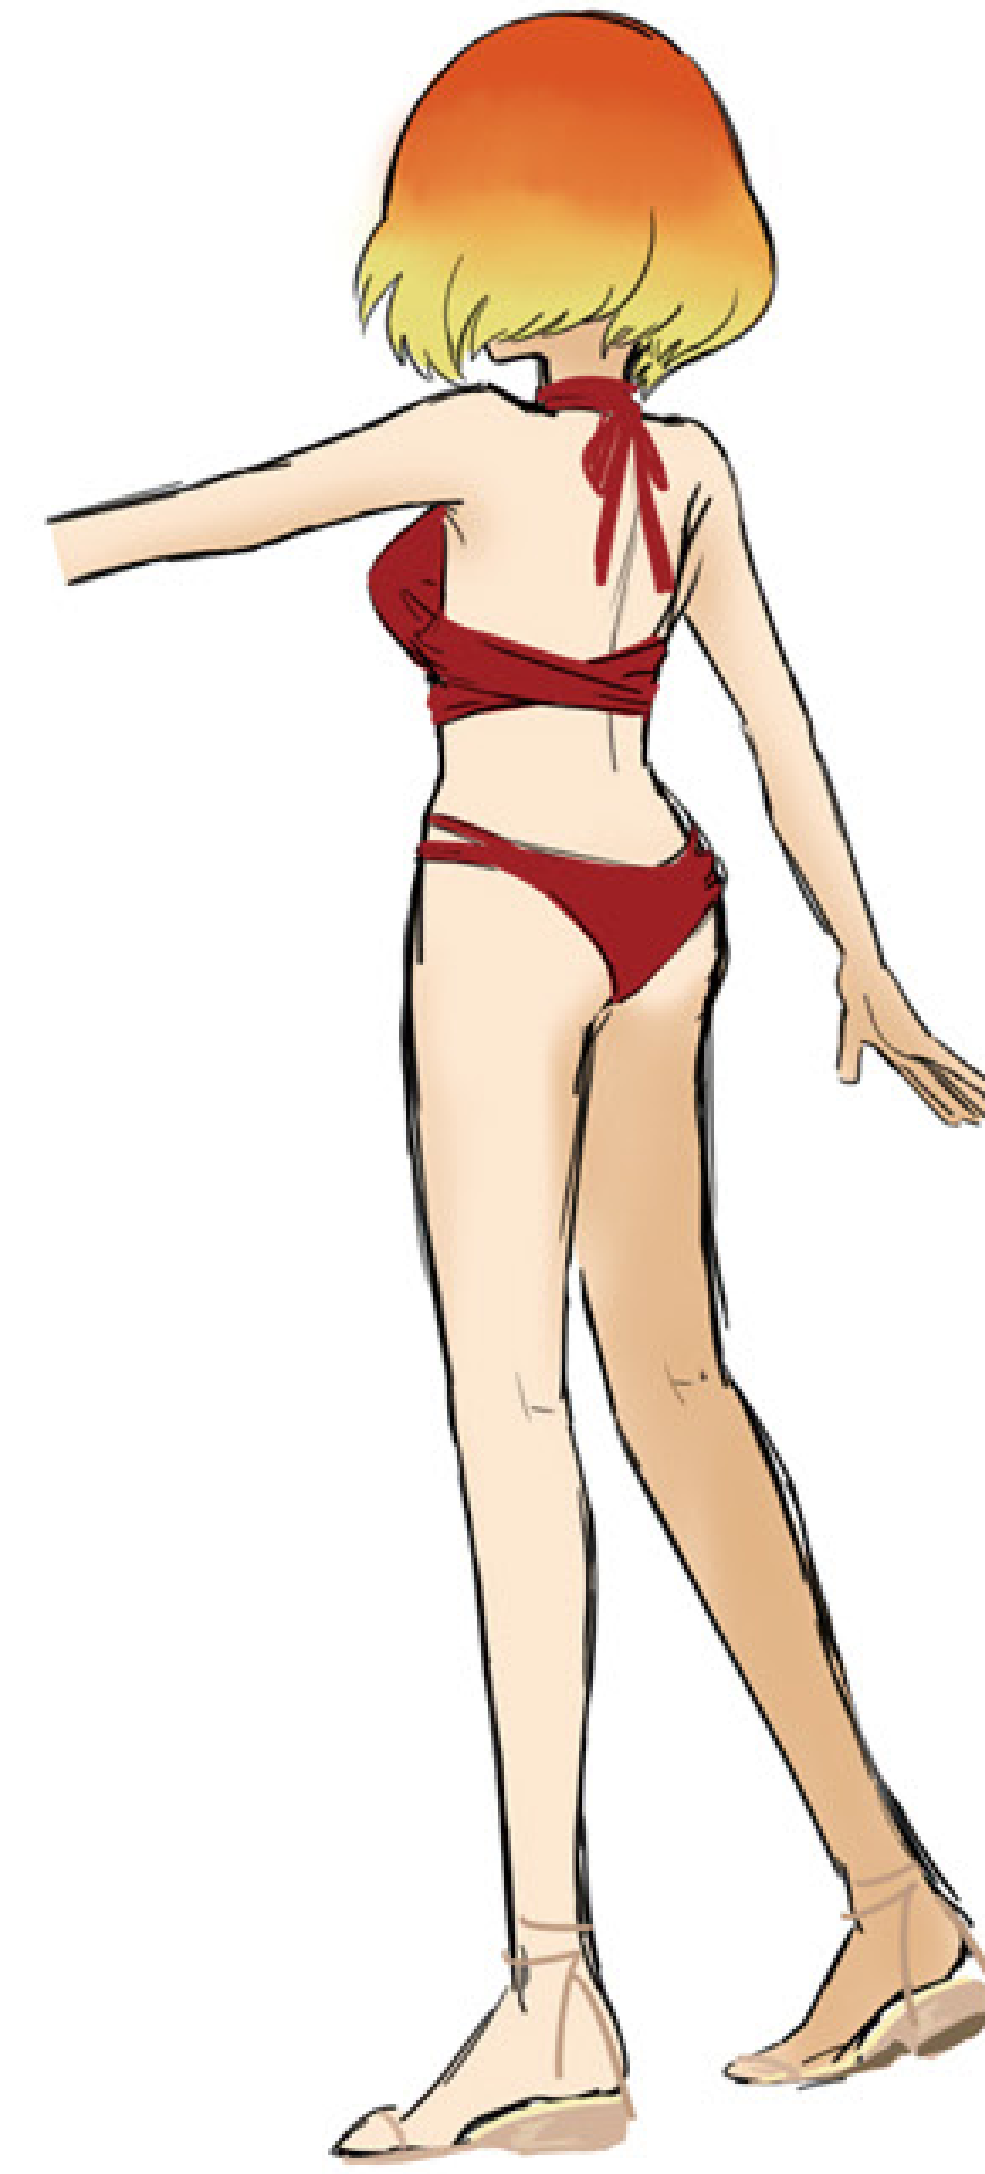

ミライ小町

MIRAI KOMACHI

COSTUME GUIDE Model: Swim\_A/B

ノースリーブ/ローライズ

水着のみ

サングラスのパターン

Mirai Komachi ♡