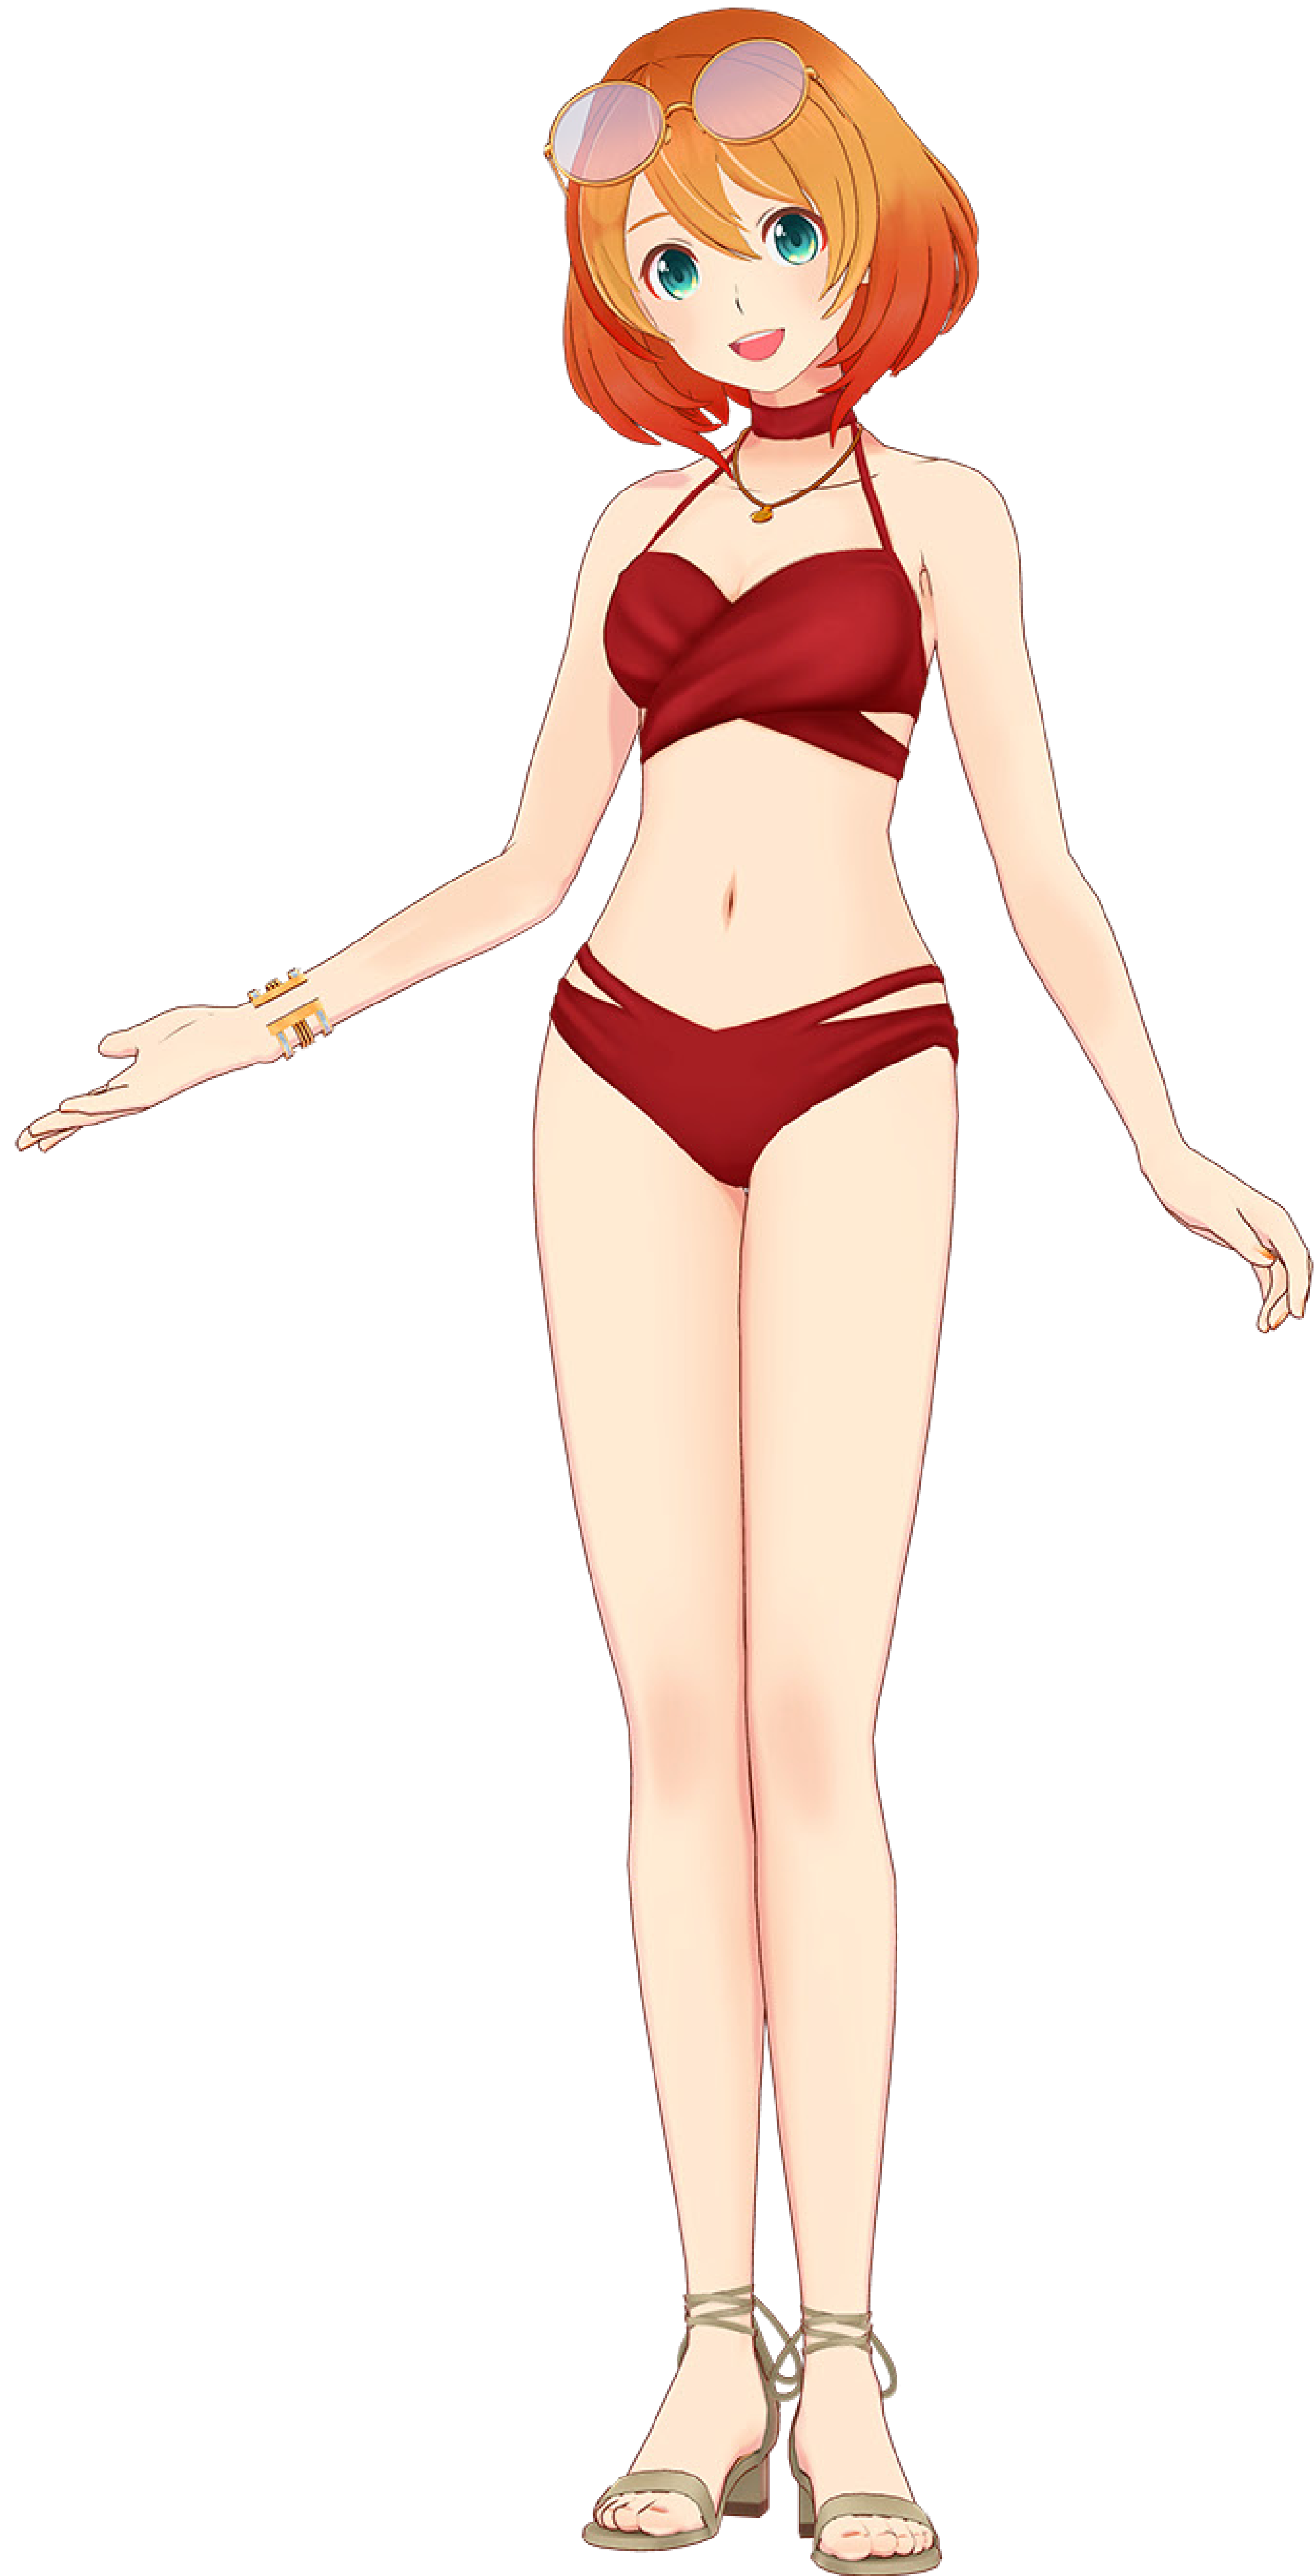

ミライ小町

MIRAI KOMACHI

COSTUME GUIDE Model: Swim\_A/B

ノースリーブ/ローライズ

水着のみ

サングラスのパターン

Mirai Komachi ♡