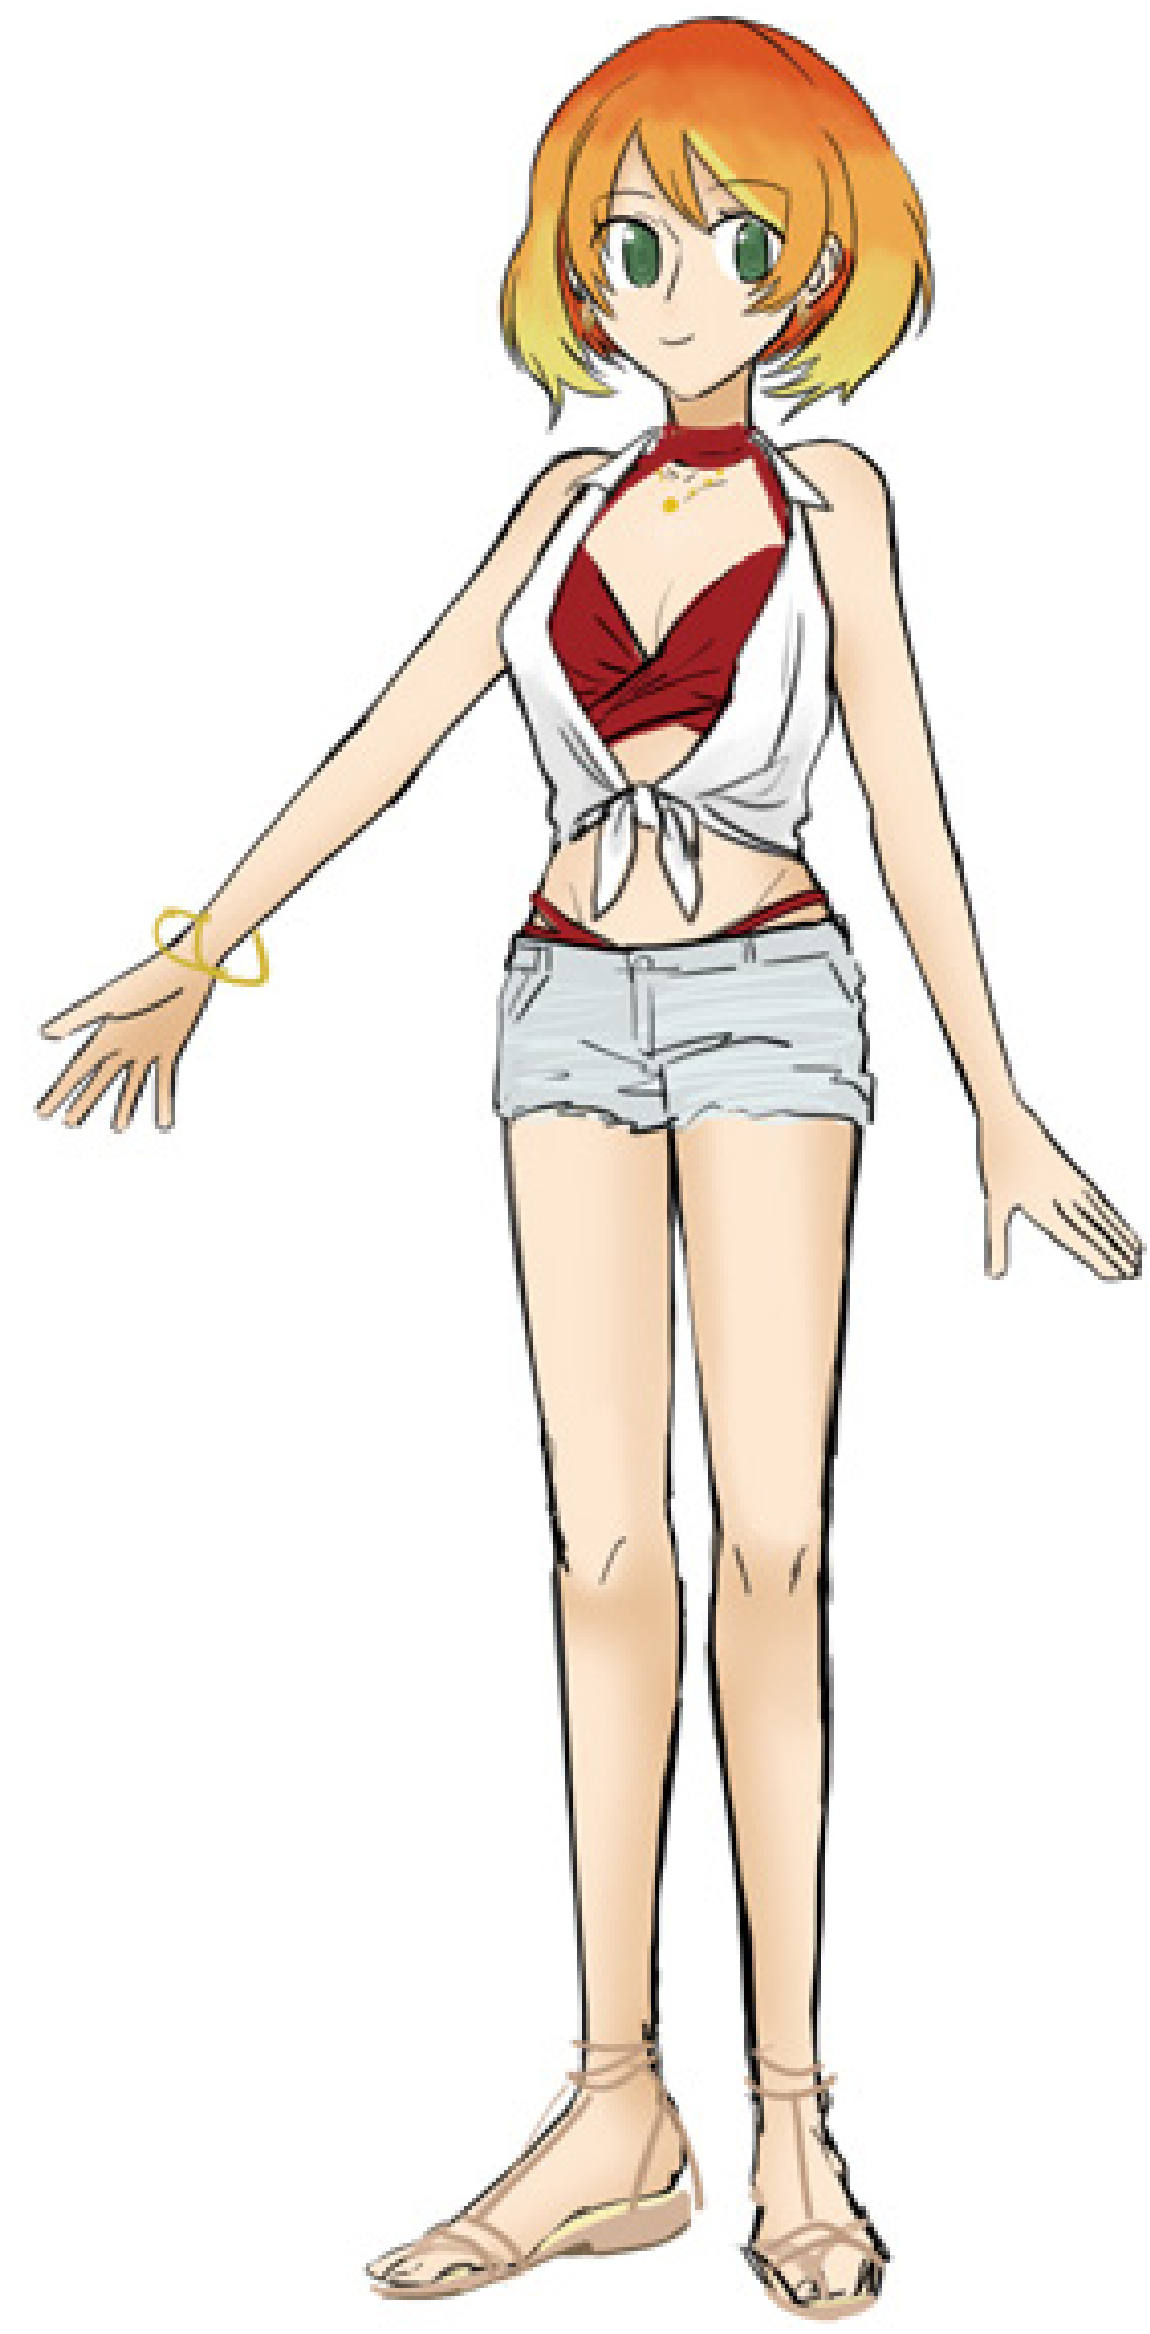

ミライ小町

MIRAI KOMACHI

COSTUME GUIDE Model: Swim\_A/B

ノースリーブ/ローライズ

水着のみ

サングラスのパターン

Mirai Komachi ♡