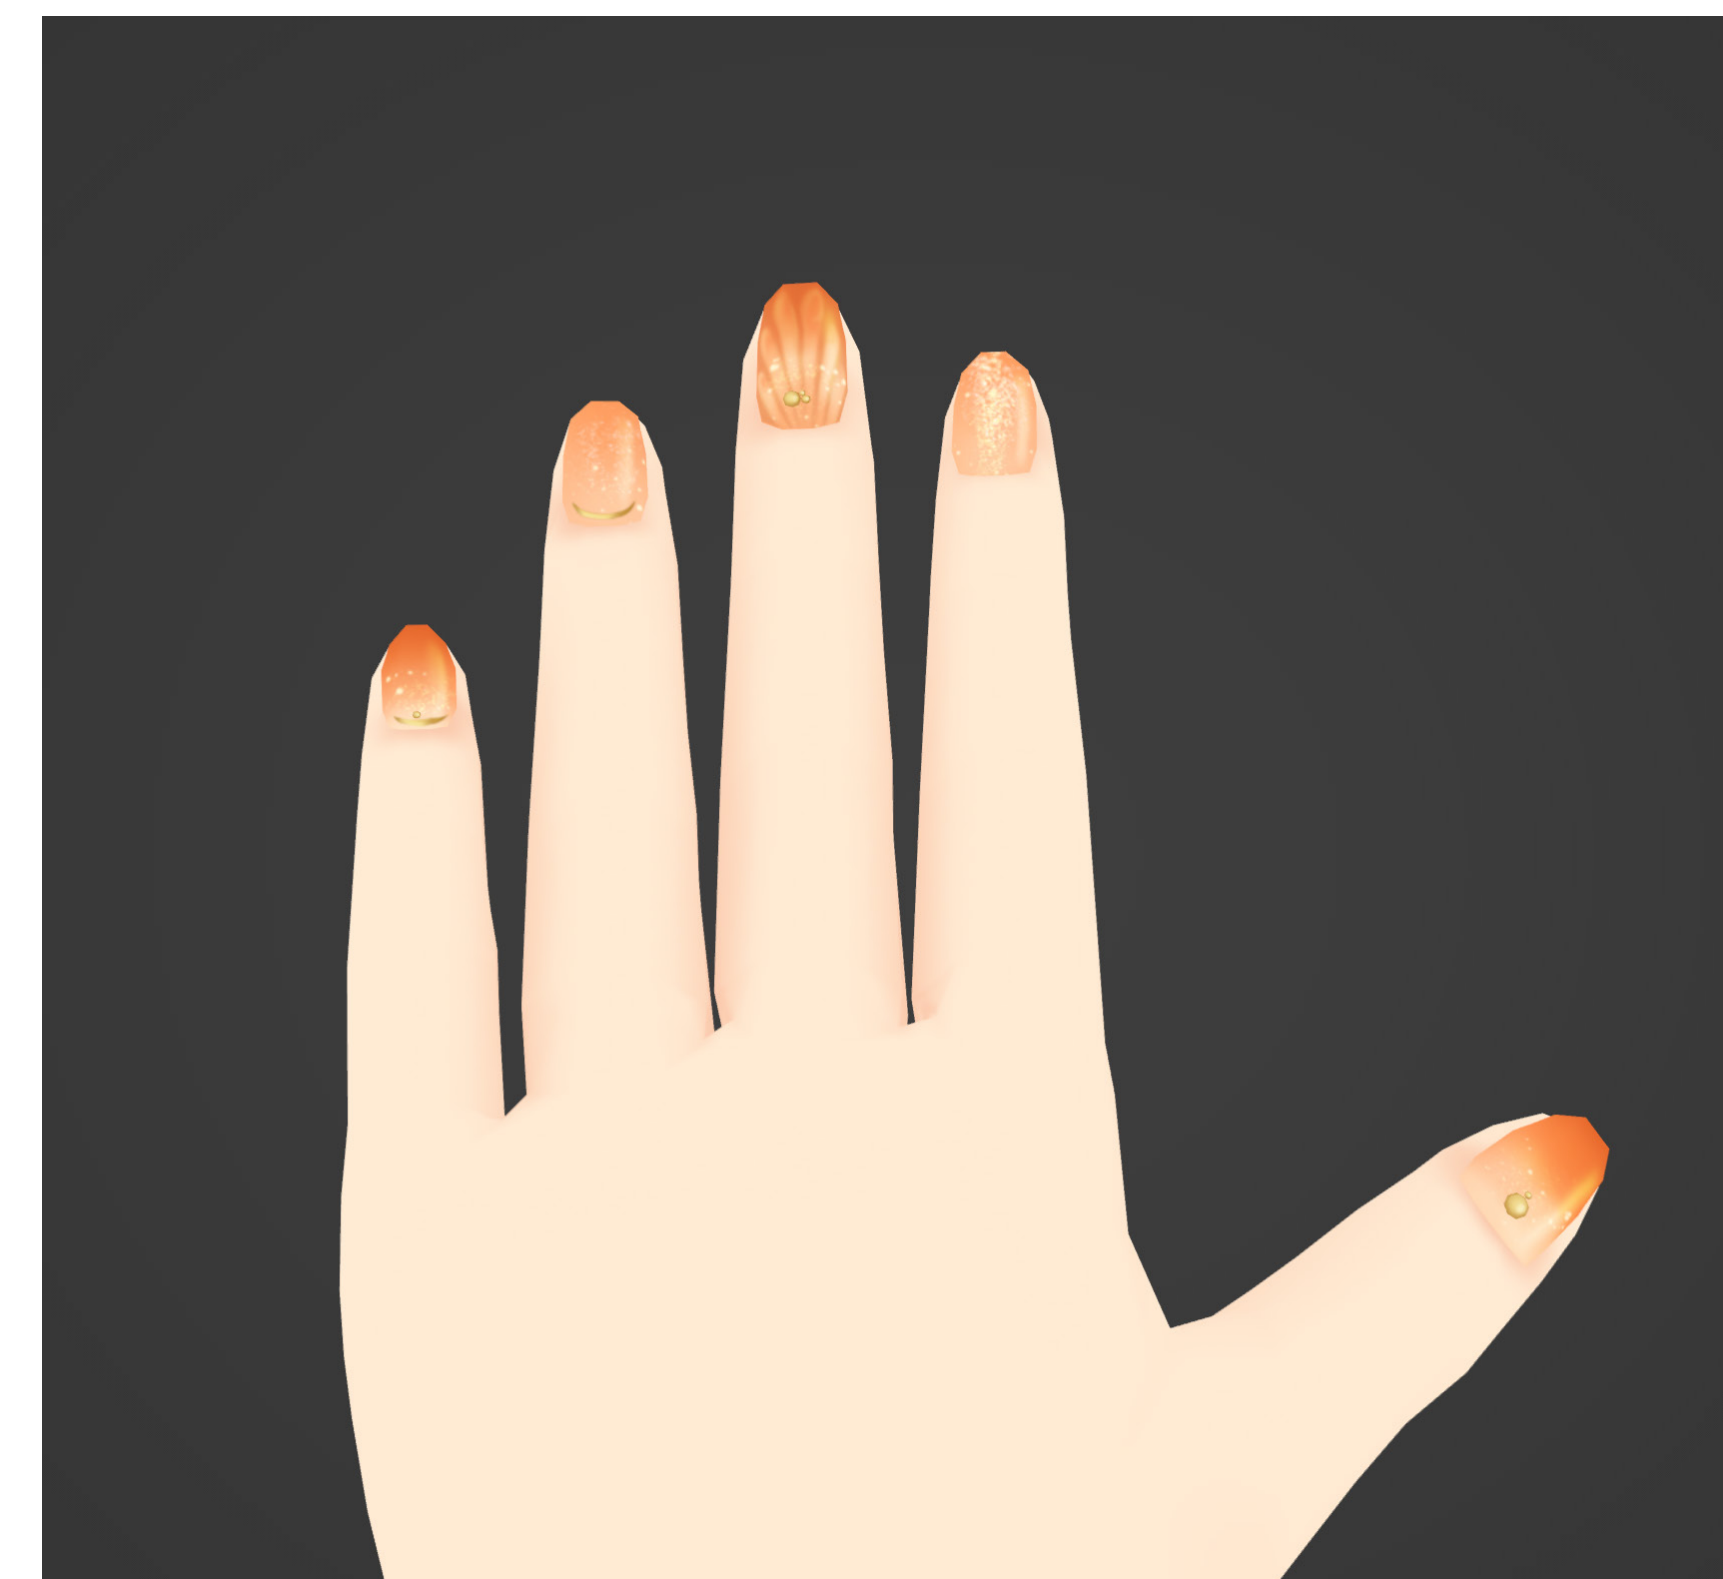

ミライ小町

MIRAI KOMACHI

COSTUME GUIDE Model: Swim\_A/B

ノースリーブ/ローライズ

水着のみ

サングラスのパターン

Mirai Komachi ♡