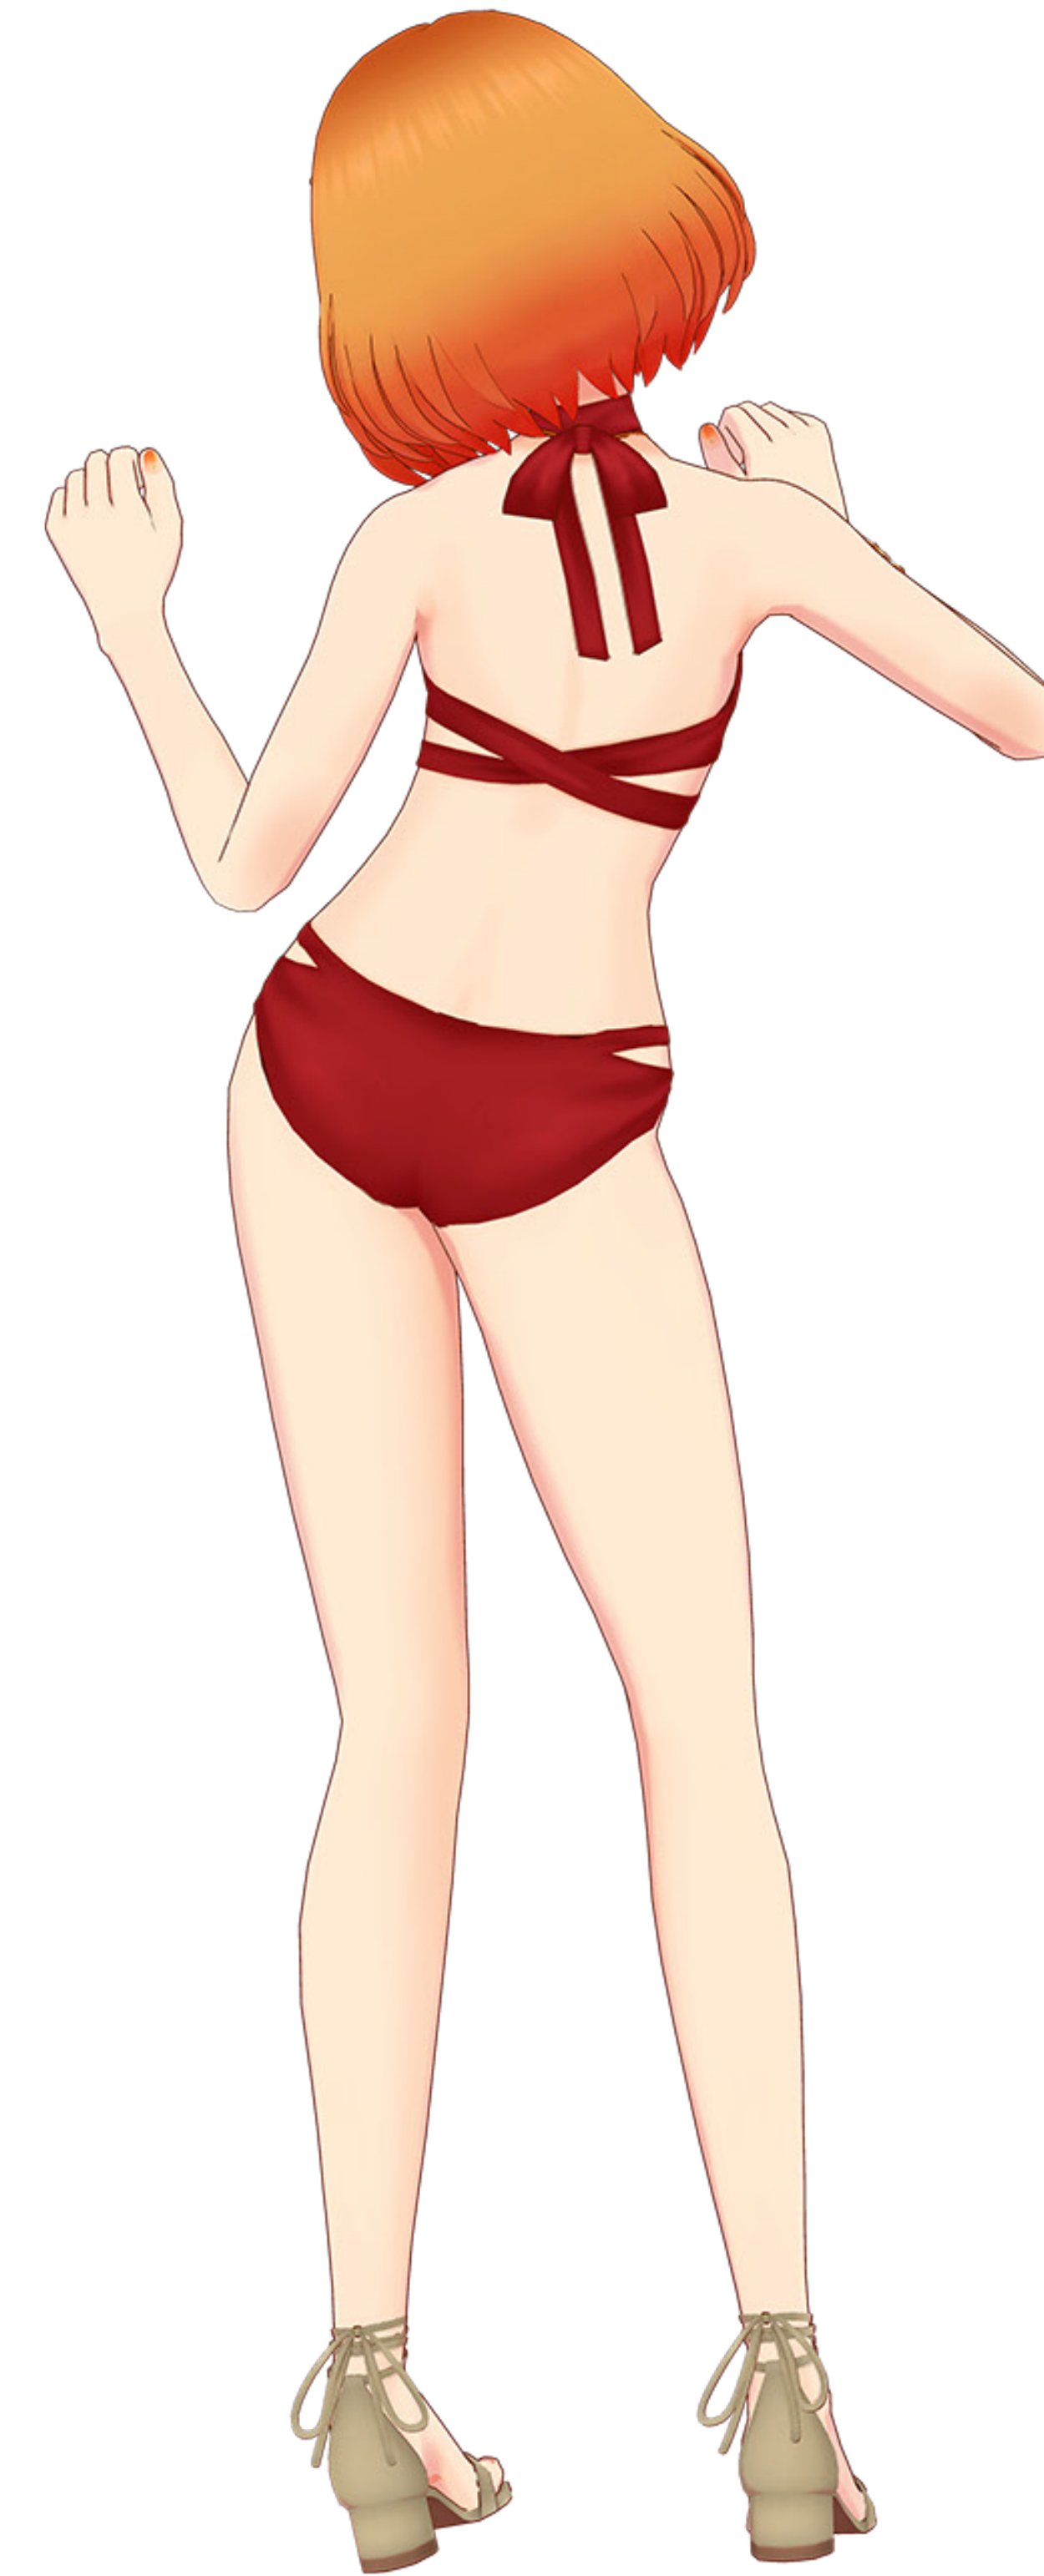

ミライ小町

MIRAI KOMACHI

COSTUME GUIDE Model: Swim\_A/B

ノースリーブ/ローライズ

水着のみ

サングラスのパターン

Mirai Komachi ♡