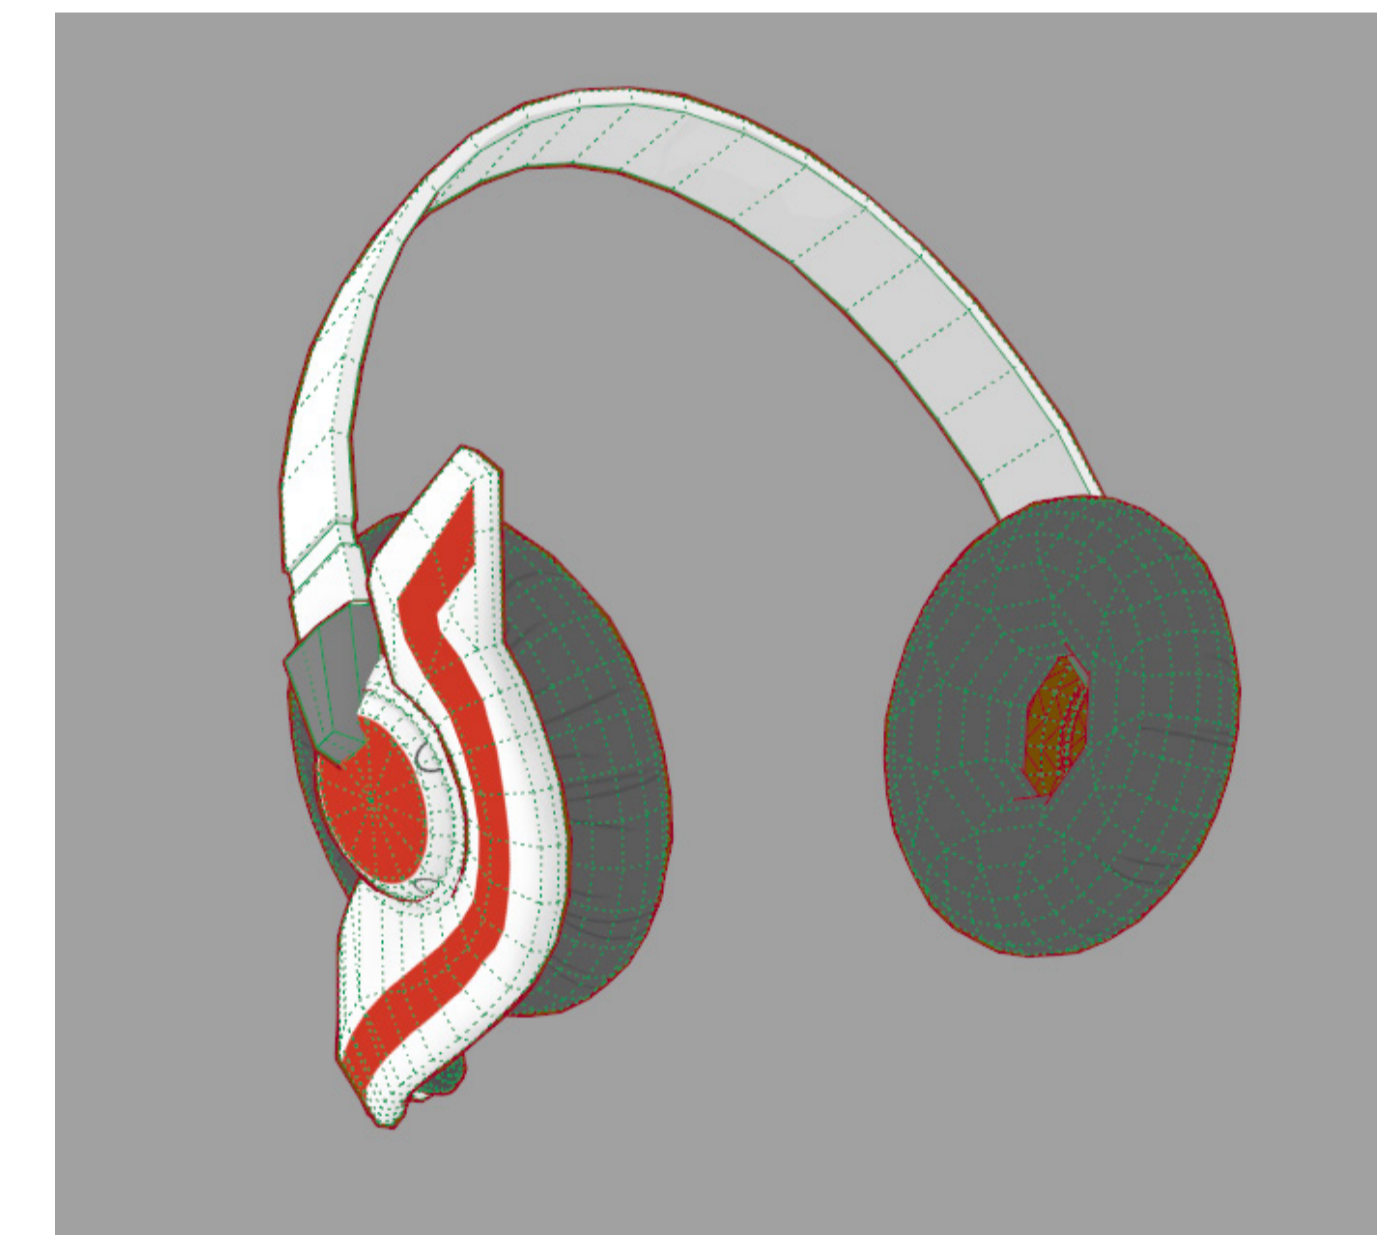

ミライ小町
MIRAI KOMACHI

COSTUME GUIDE

Model: PP_Summer/Winter

BANDAI NAMCO

冬ver

ヘッドセット

BANDAI NAMCO

夏ver

上半部分がかわる

パーパス衣装 夏

パーパス衣装 冬

袖やルースソックス、ヘッドホンを外した状態
(ブラックも同様のものが存在します)

ブラック衣装 夏

ブラック衣装 冬

Mirakuchi ♡