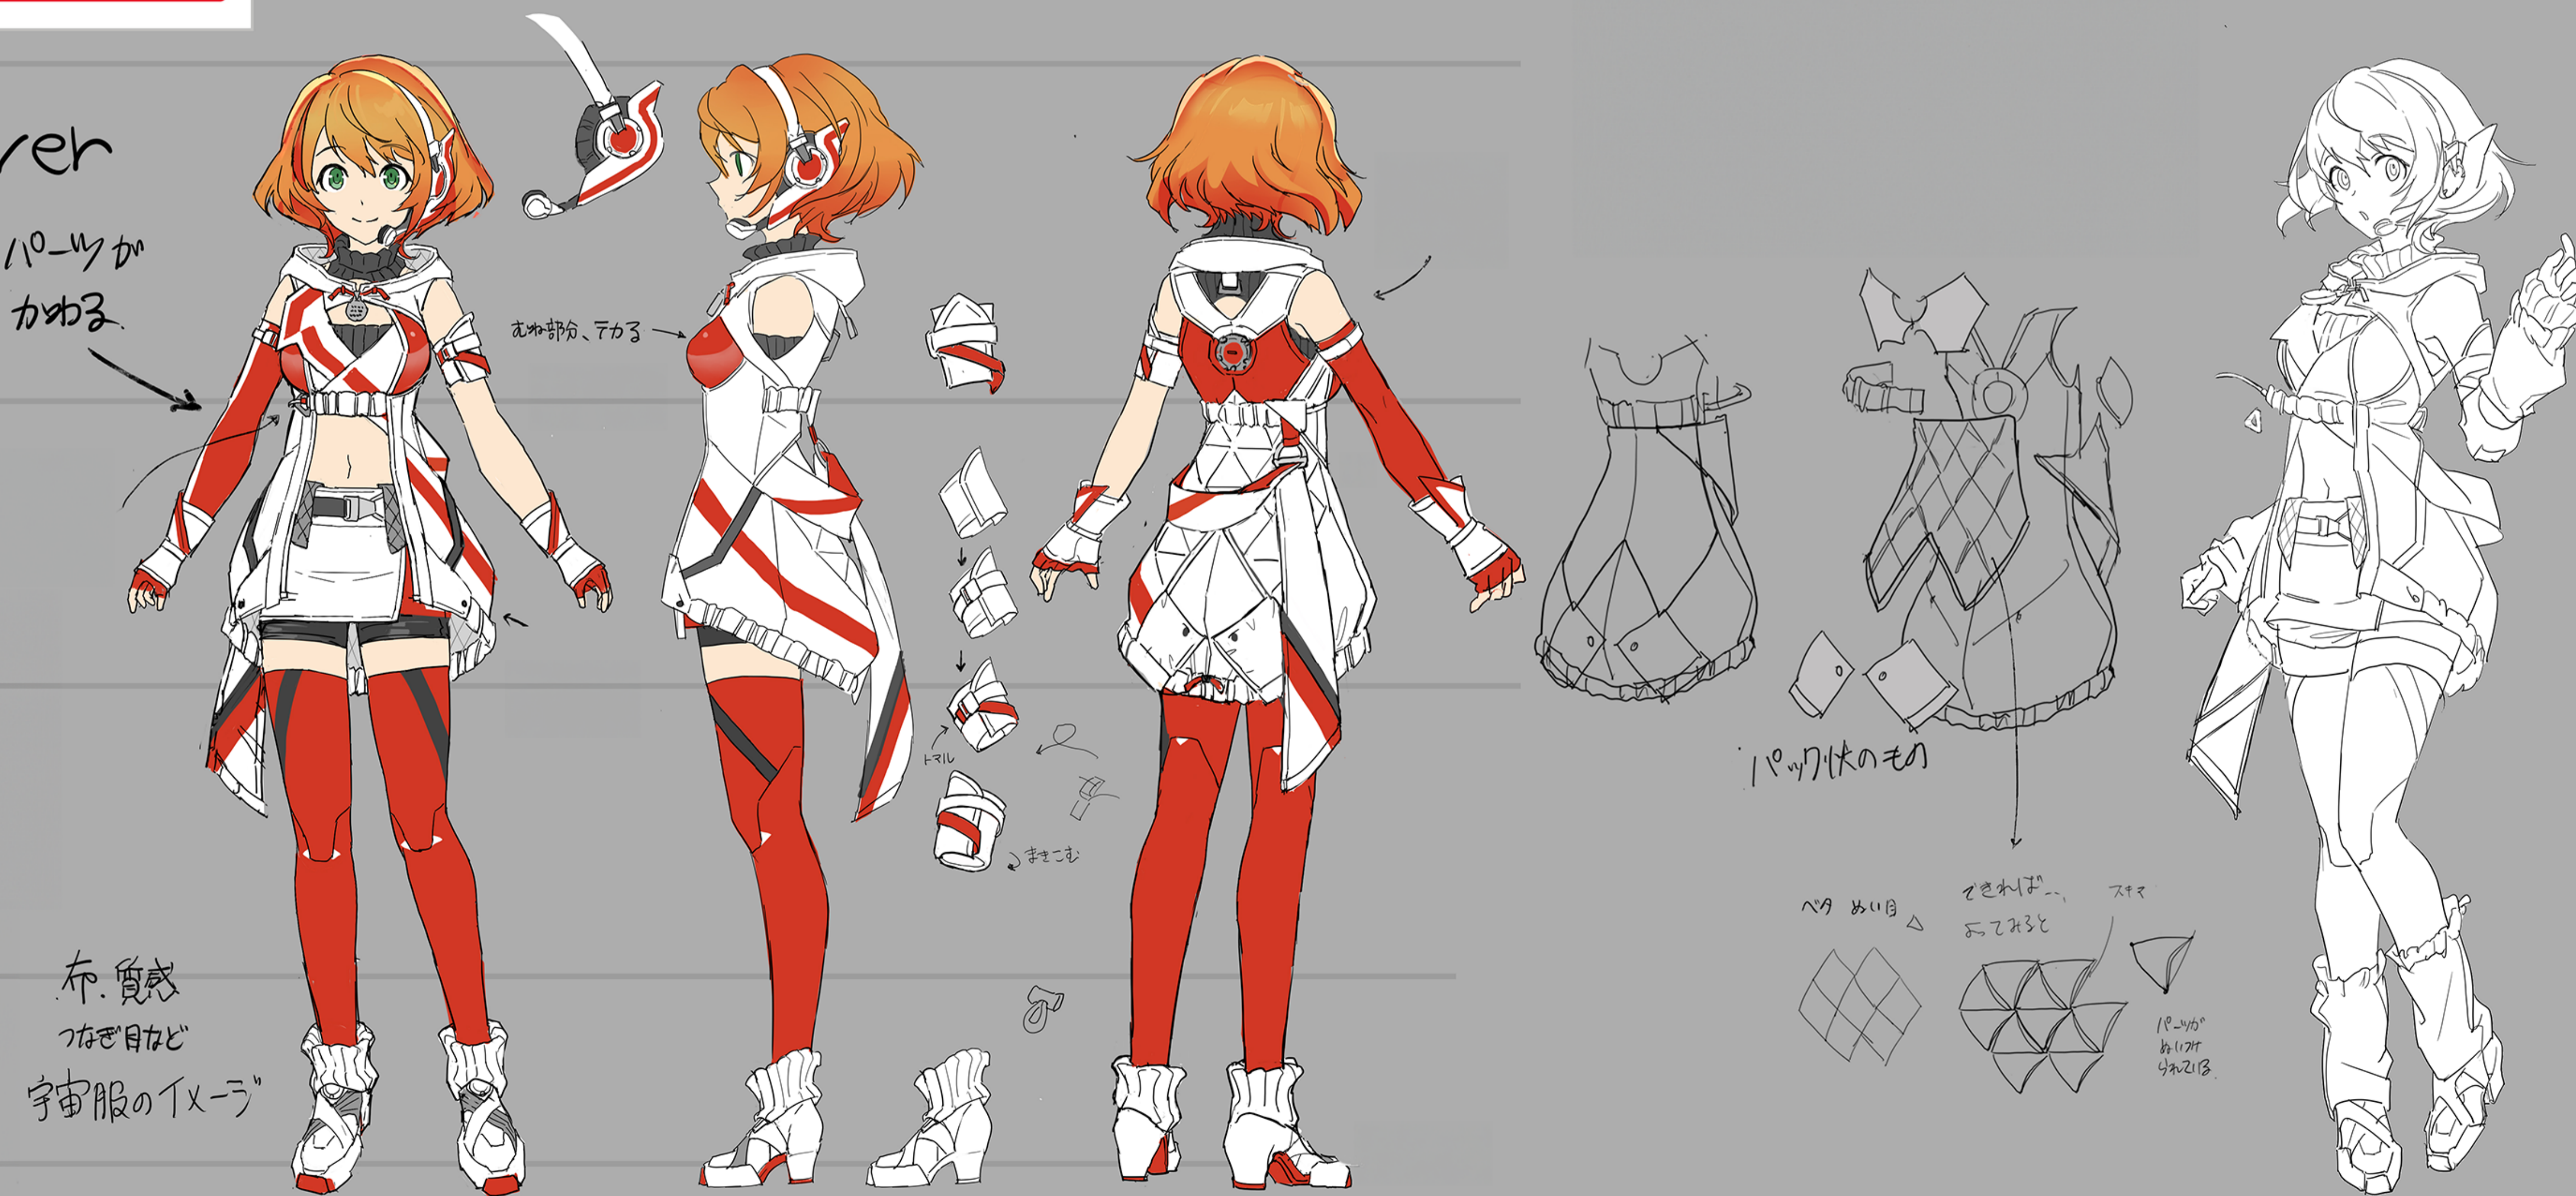

ミライ小町
MIRAI KOMACHI

COSTUME GUIDE

Model: PP_Summer/Winter

BANDAI NAMCO

冬ver

ヘッドセット

BANDAI NAMCO

夏ver

上半部分がかわる

パーパス衣装 夏

パーパス衣装 冬

袖やルースソックス、ヘッドホンを外した状態
(ブラックも同様のものが存在します)

ブラック衣装 夏

ブラック衣装 冬

Mirakuchi ♡