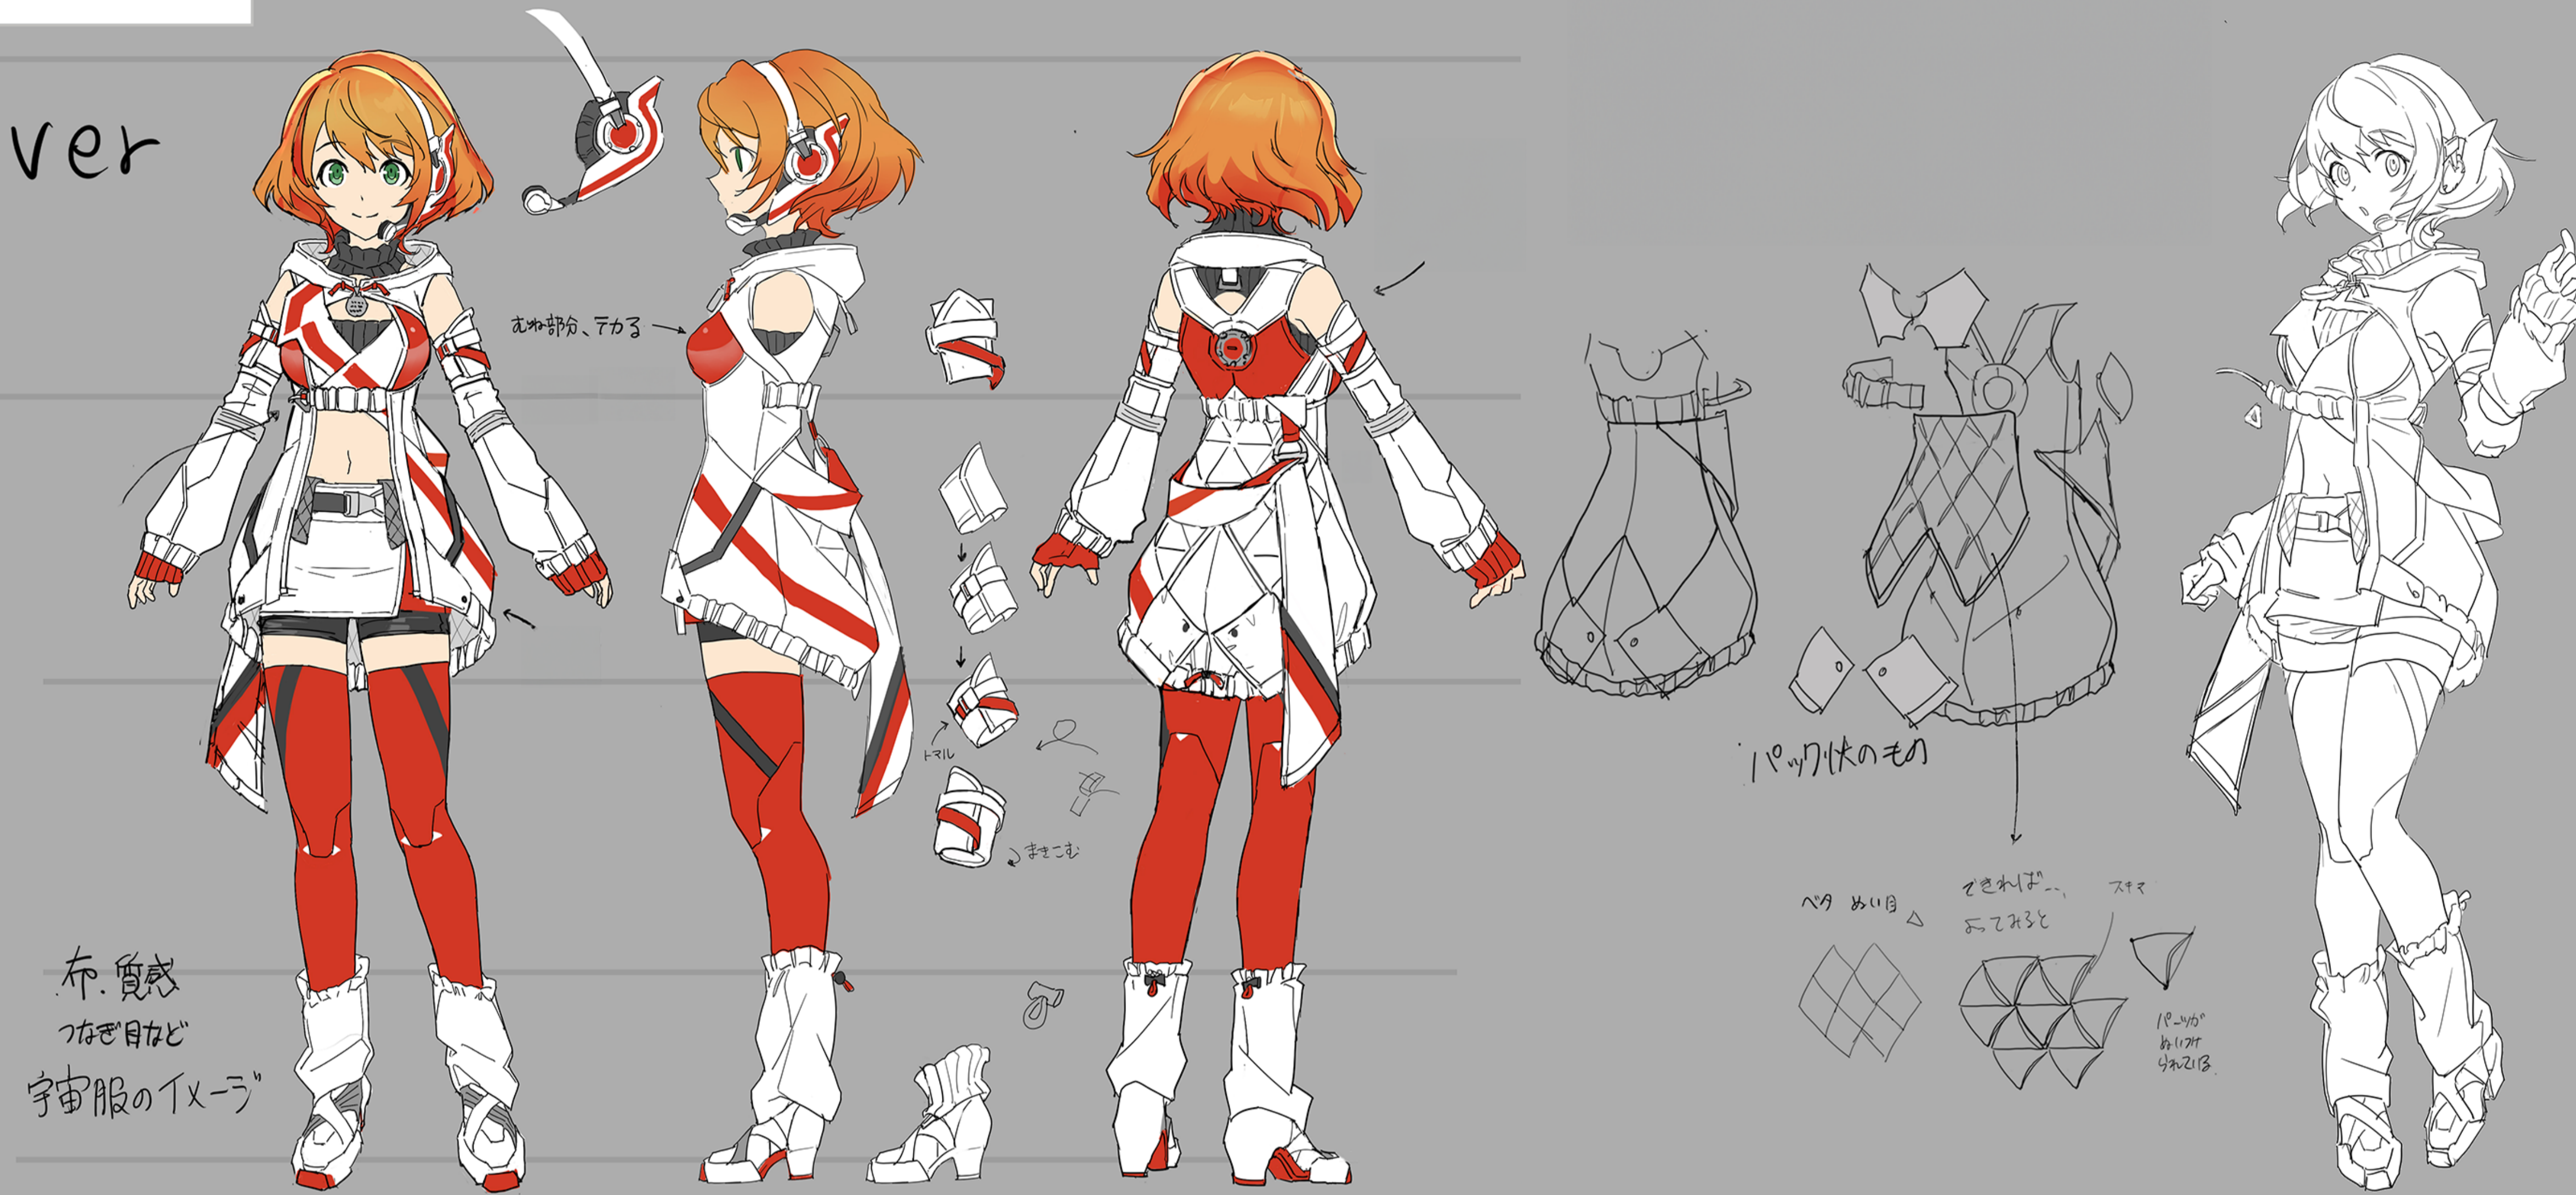

ミライ小町
MIRAI KOMACHI

COSTUME GUIDE

Model: PP_Summer/Winter

BANDAI NAMCO

冬ver

ヘッドセット

BANDAI NAMCO

夏ver

上半部分がかわる

パーパス衣装 夏

パーパス衣装 冬

袖やルースソックス、ヘッドホンを外した状態
(ブラックも同様のものが存在します)

ブラック衣装 夏

ブラック衣装 冬

Mirakuchi ♡