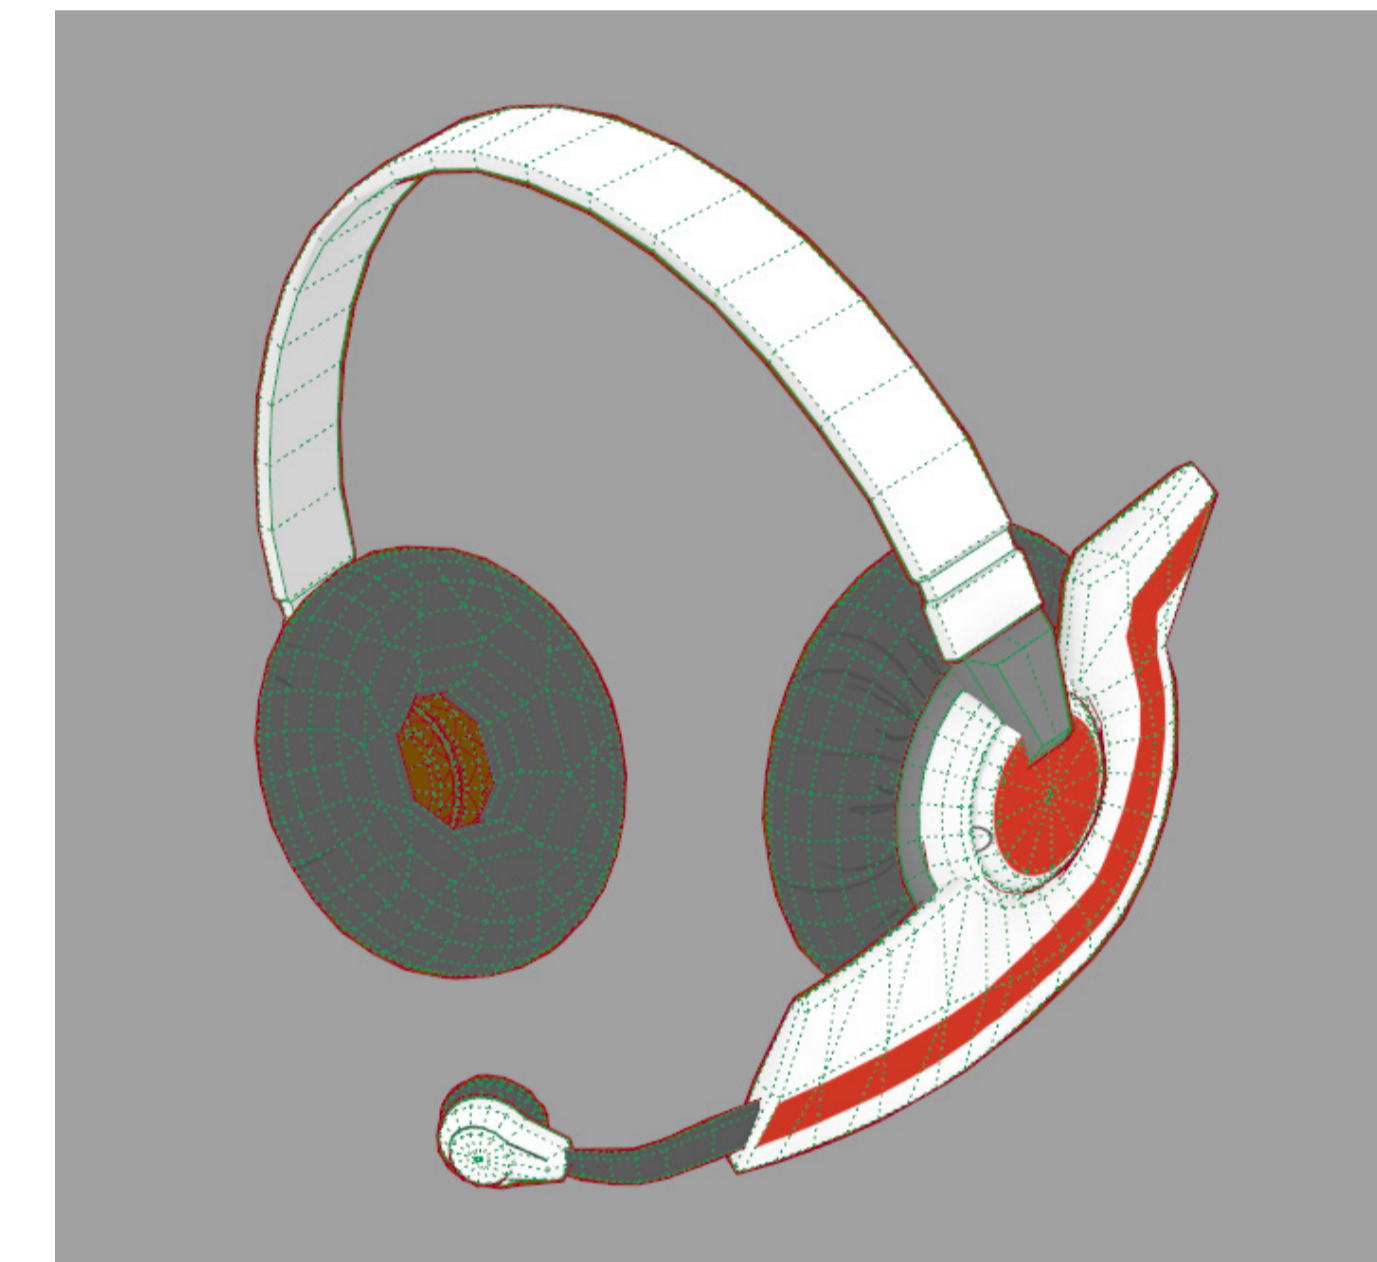

ミライ小町
MIRAI KOMACHI

COSTUME GUIDE

Model: PP_Summer/Winter

BANDAI NAMCO

冬ver

ヘッドセット

BANDAI NAMCO

夏ver

上半部分がかわる

パーパス衣装 夏

パーパス衣装 冬

袖やルースソックス、ヘッドホンを外した状態
(ブラックも同様のものが存在します)

ブラック衣装 夏

ブラック衣装 冬

Mirakuchi ♡