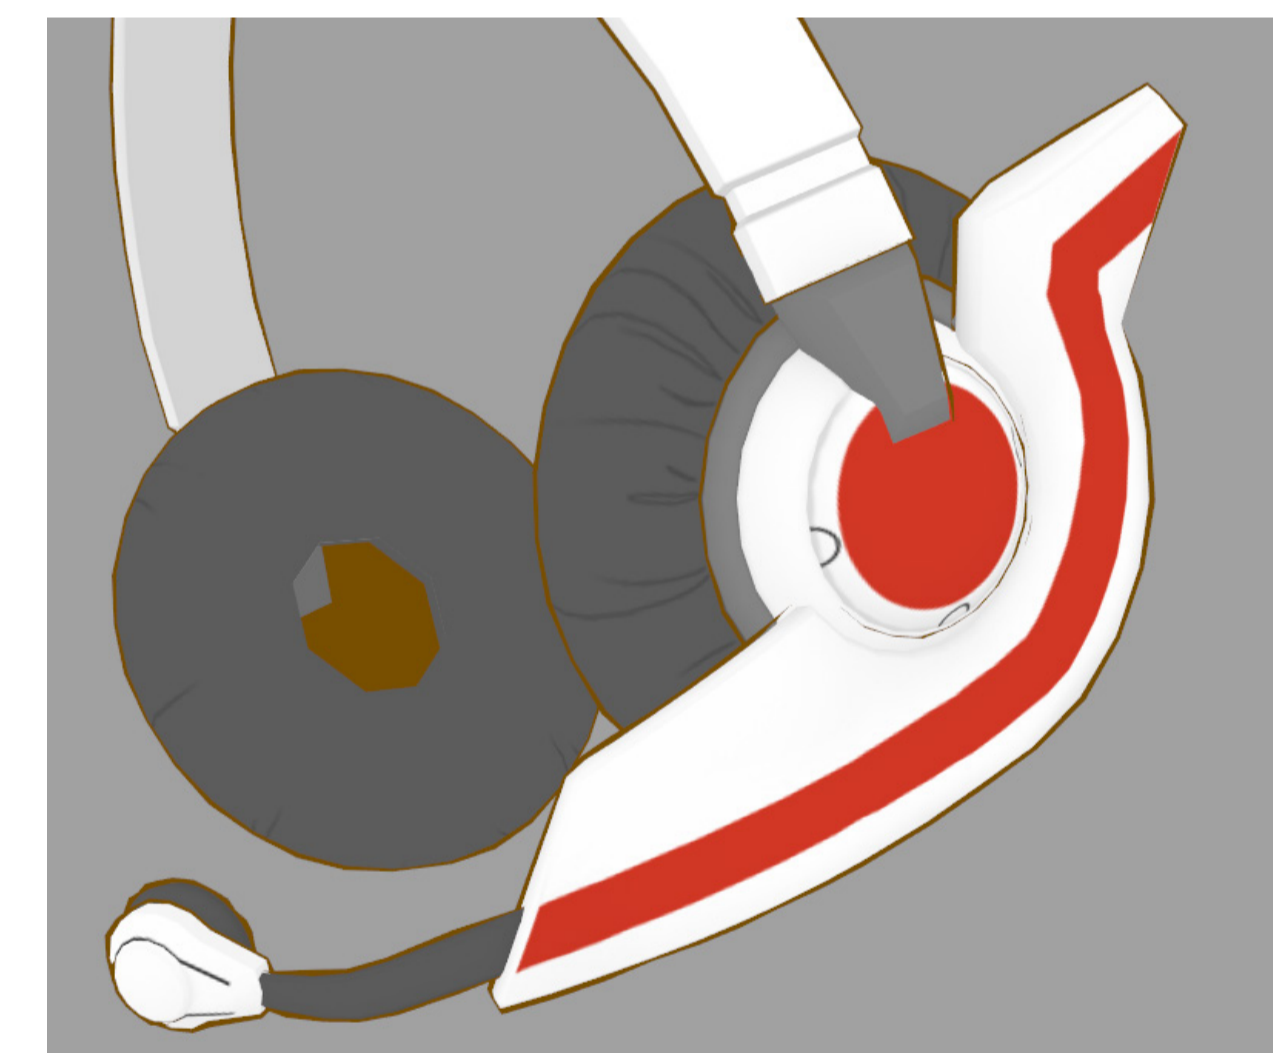

ミライ小町
MIRAI KOMACHI

COSTUME GUIDE

Model: PP_Summer/Winter

BANDAI NAMCO

冬ver

ヘッドセット

BANDAI NAMCO

夏ver

上半部分がかわる

パーパス衣装 夏

パーパス衣装 冬

袖やルースソックス、ヘッドホンを外した状態
(ブラックも同様のものが存在します)

ブラック衣装 夏

ブラック衣装 冬

Mirakuchi ♡