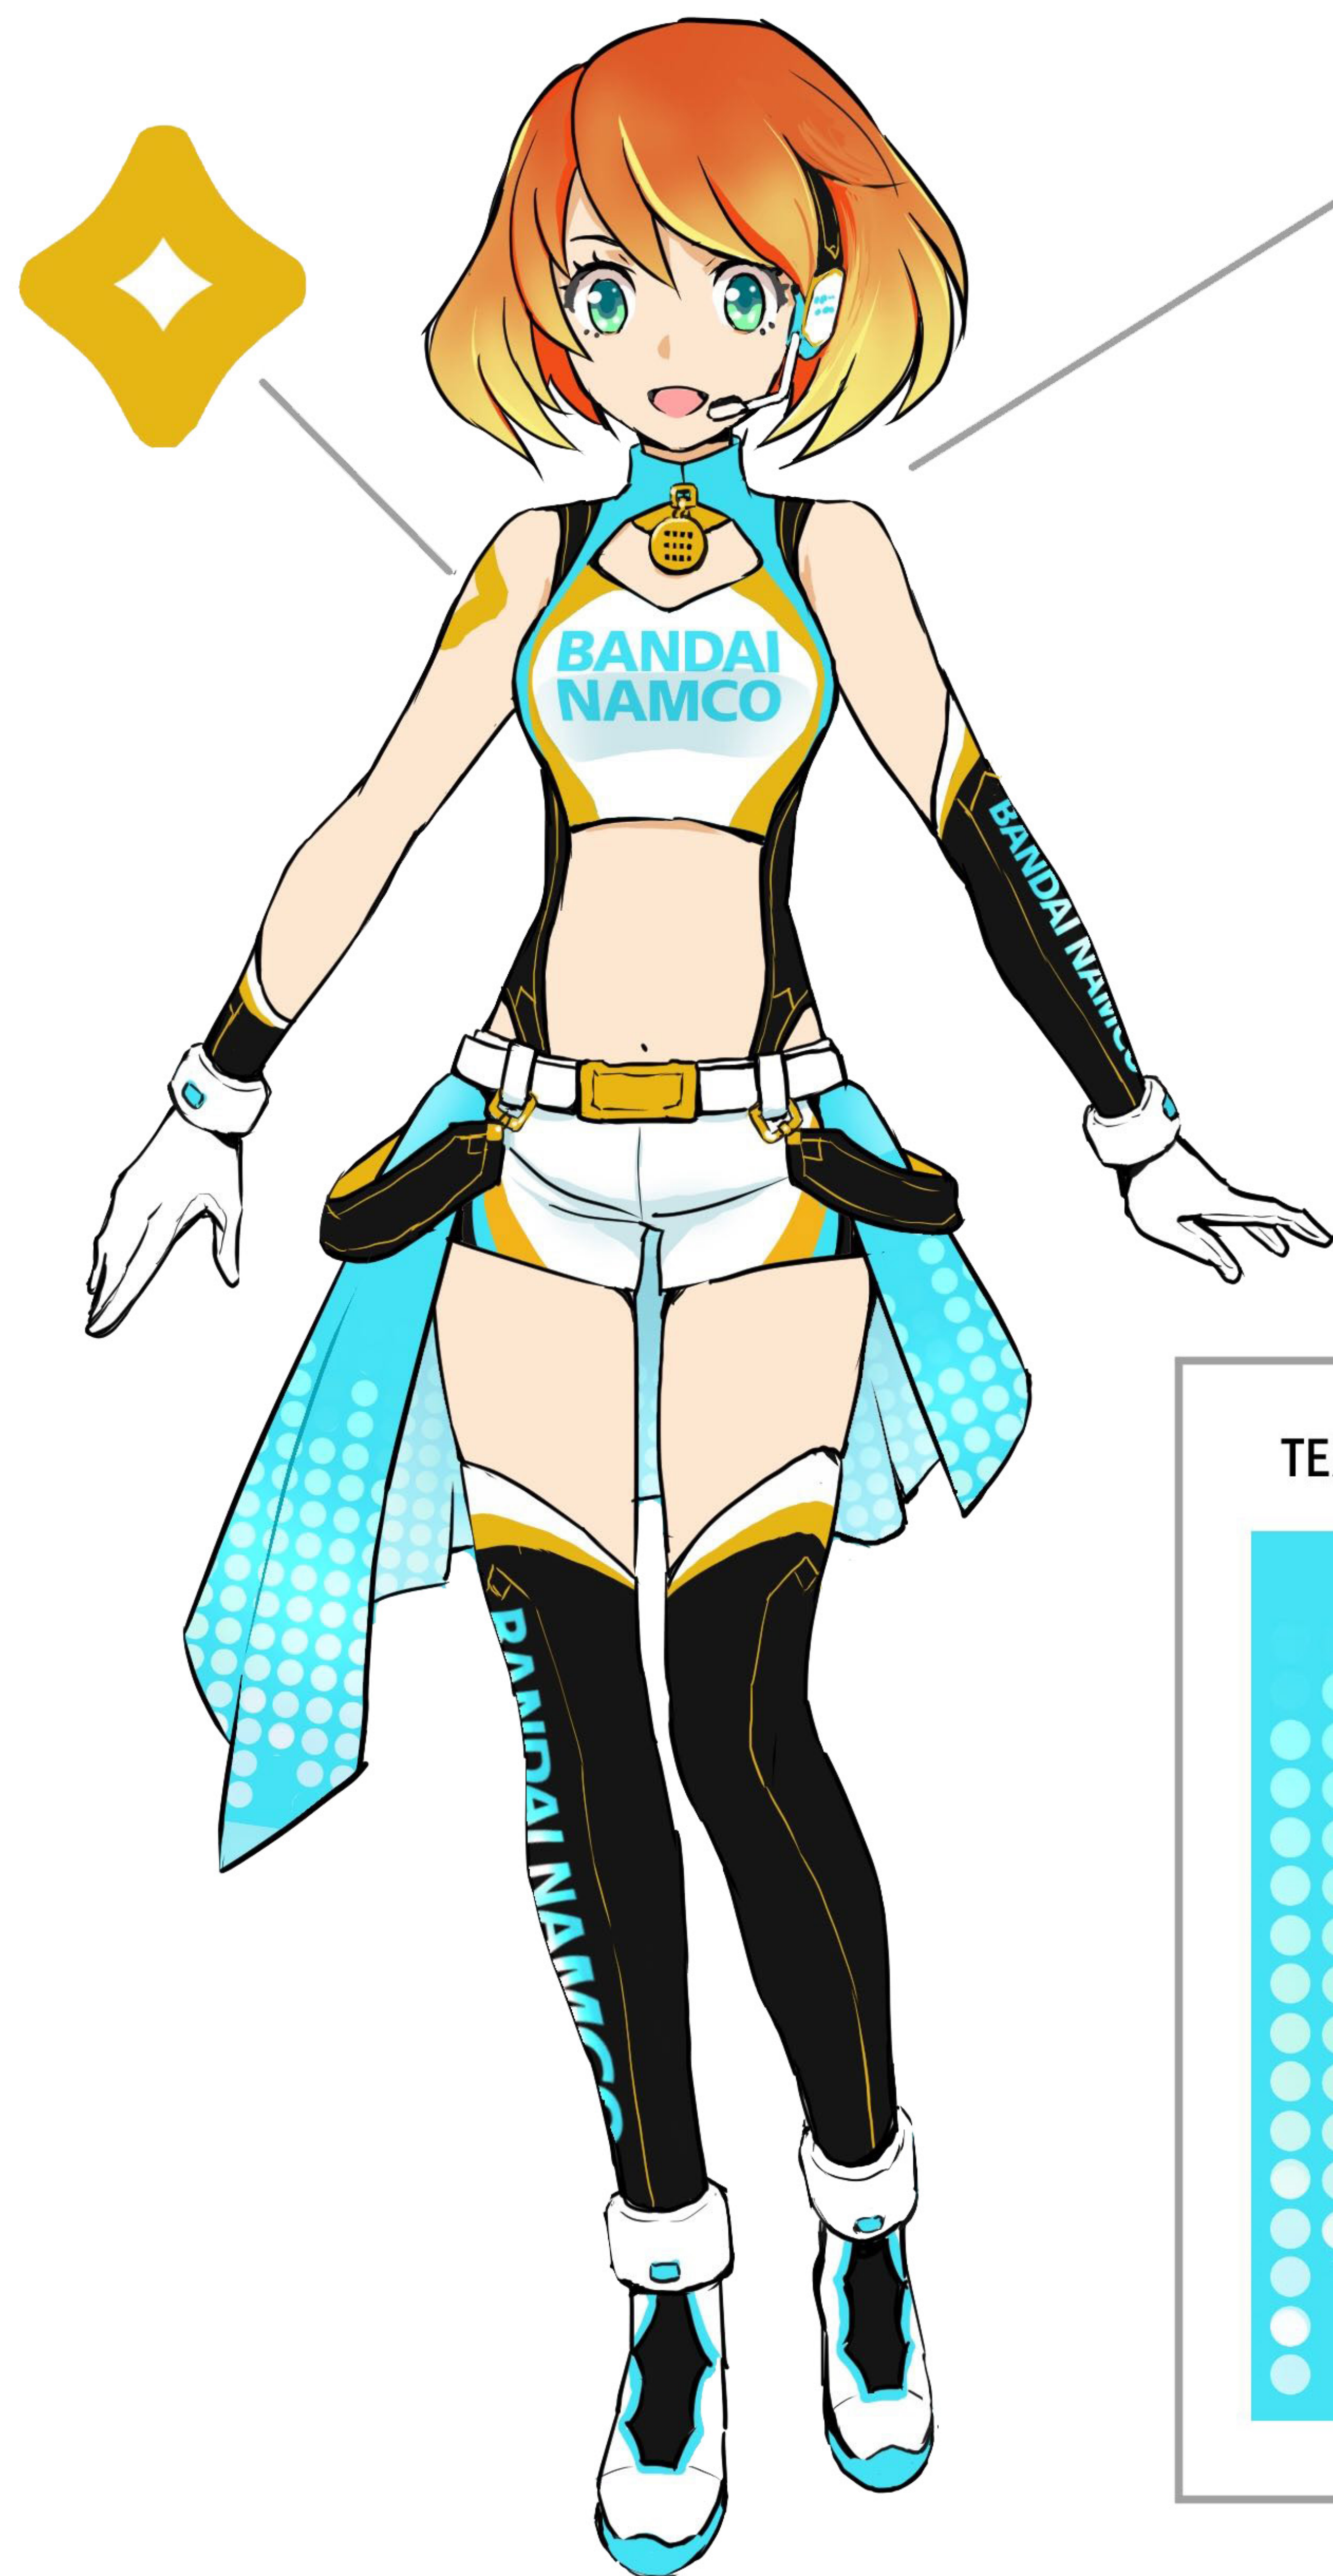

BANDAI  
NAMCO

BANDAI NAMCO

ミライ小町

MIRAI KOMACHI

COSTUME GUIDE Model: NEON

首下のチャームは  
基本衣装と同じ

インカムはヘアバンド部分は  
途中で切れたような長さです。  
前髪に隠してください。

TEXイメージ

薄く光っている  
ような不思議な質感  
です。  
透け感はありません。

近未来なスニーカー  
のようなイメージです。

Mirai♡