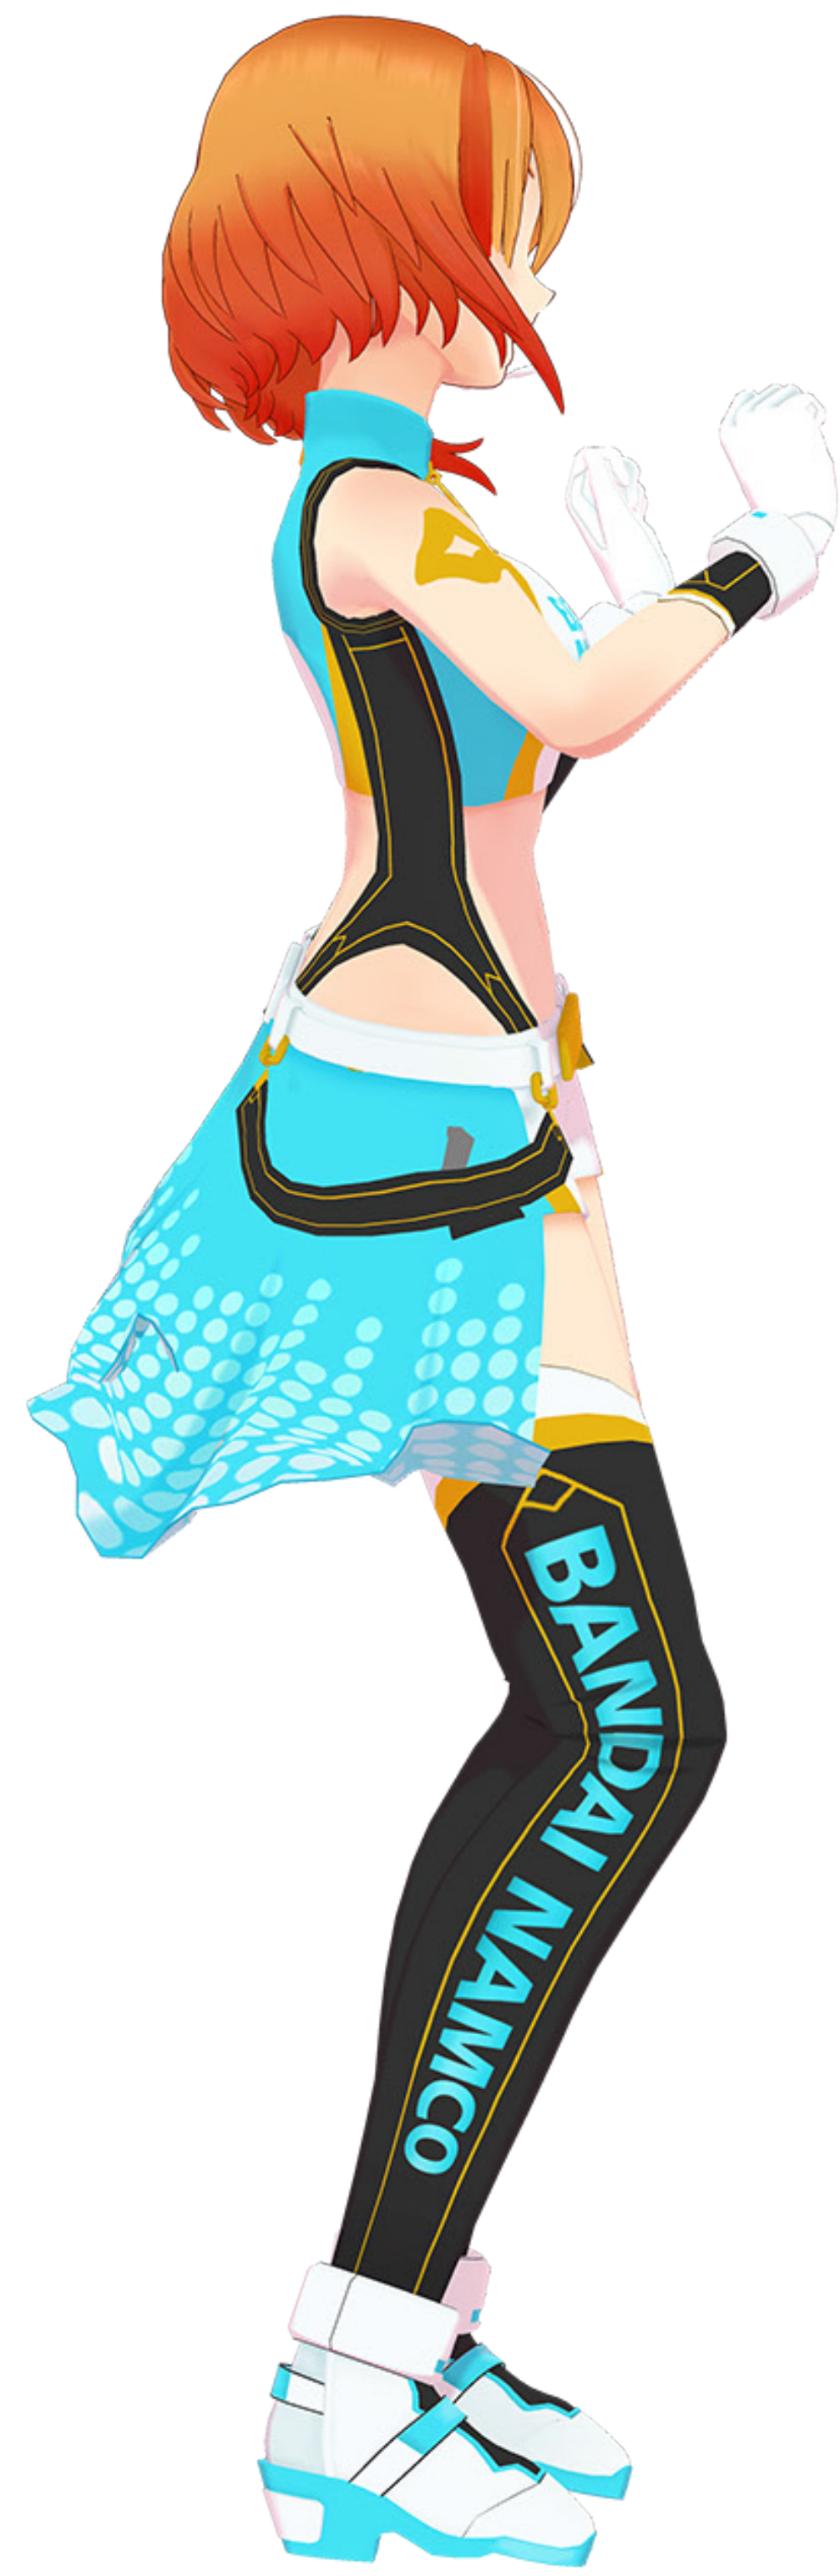

BANDAI  
NAMCO

BANDAI NAMCO

ミライ小町

MIRAI KOMACHI

COSTUME GUIDE Model: NEON

首下のチャームは  
基本衣装と同じ

インカムはヘアバンド部分は  
途中で切れたような長さです。  
前髪に隠してください。

TEXイメージ

薄く光っている  
ような不思議な質感  
です。  
透け感はありません。

近未来なスニーカー  
のようなイメージです。

Mirai♡