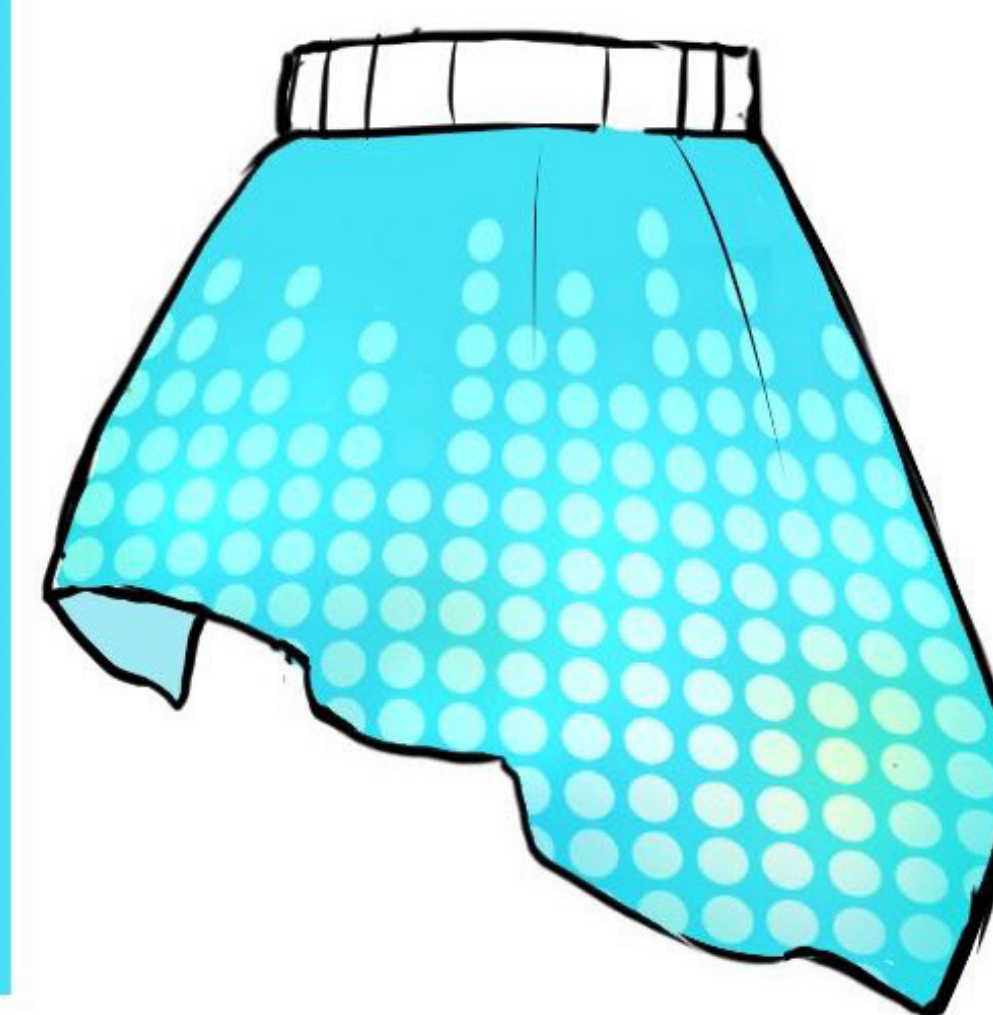

BANDAI  
NAMCO

BANDAI NAMCO

ミライ小町

MIRAI KOMACHI

COSTUME GUIDE Model: NEON

首下のチャームは  
基本衣装と同じ

インカムはヘアバンド部分は  
途中で切れたような長さです。  
前髪に隠してください。

TEXイメージ

薄く光っている  
ような不思議な質感  
です。  
透け感はありません。

近未来なスニーカー  
のようなイメージです。

Mirai♡