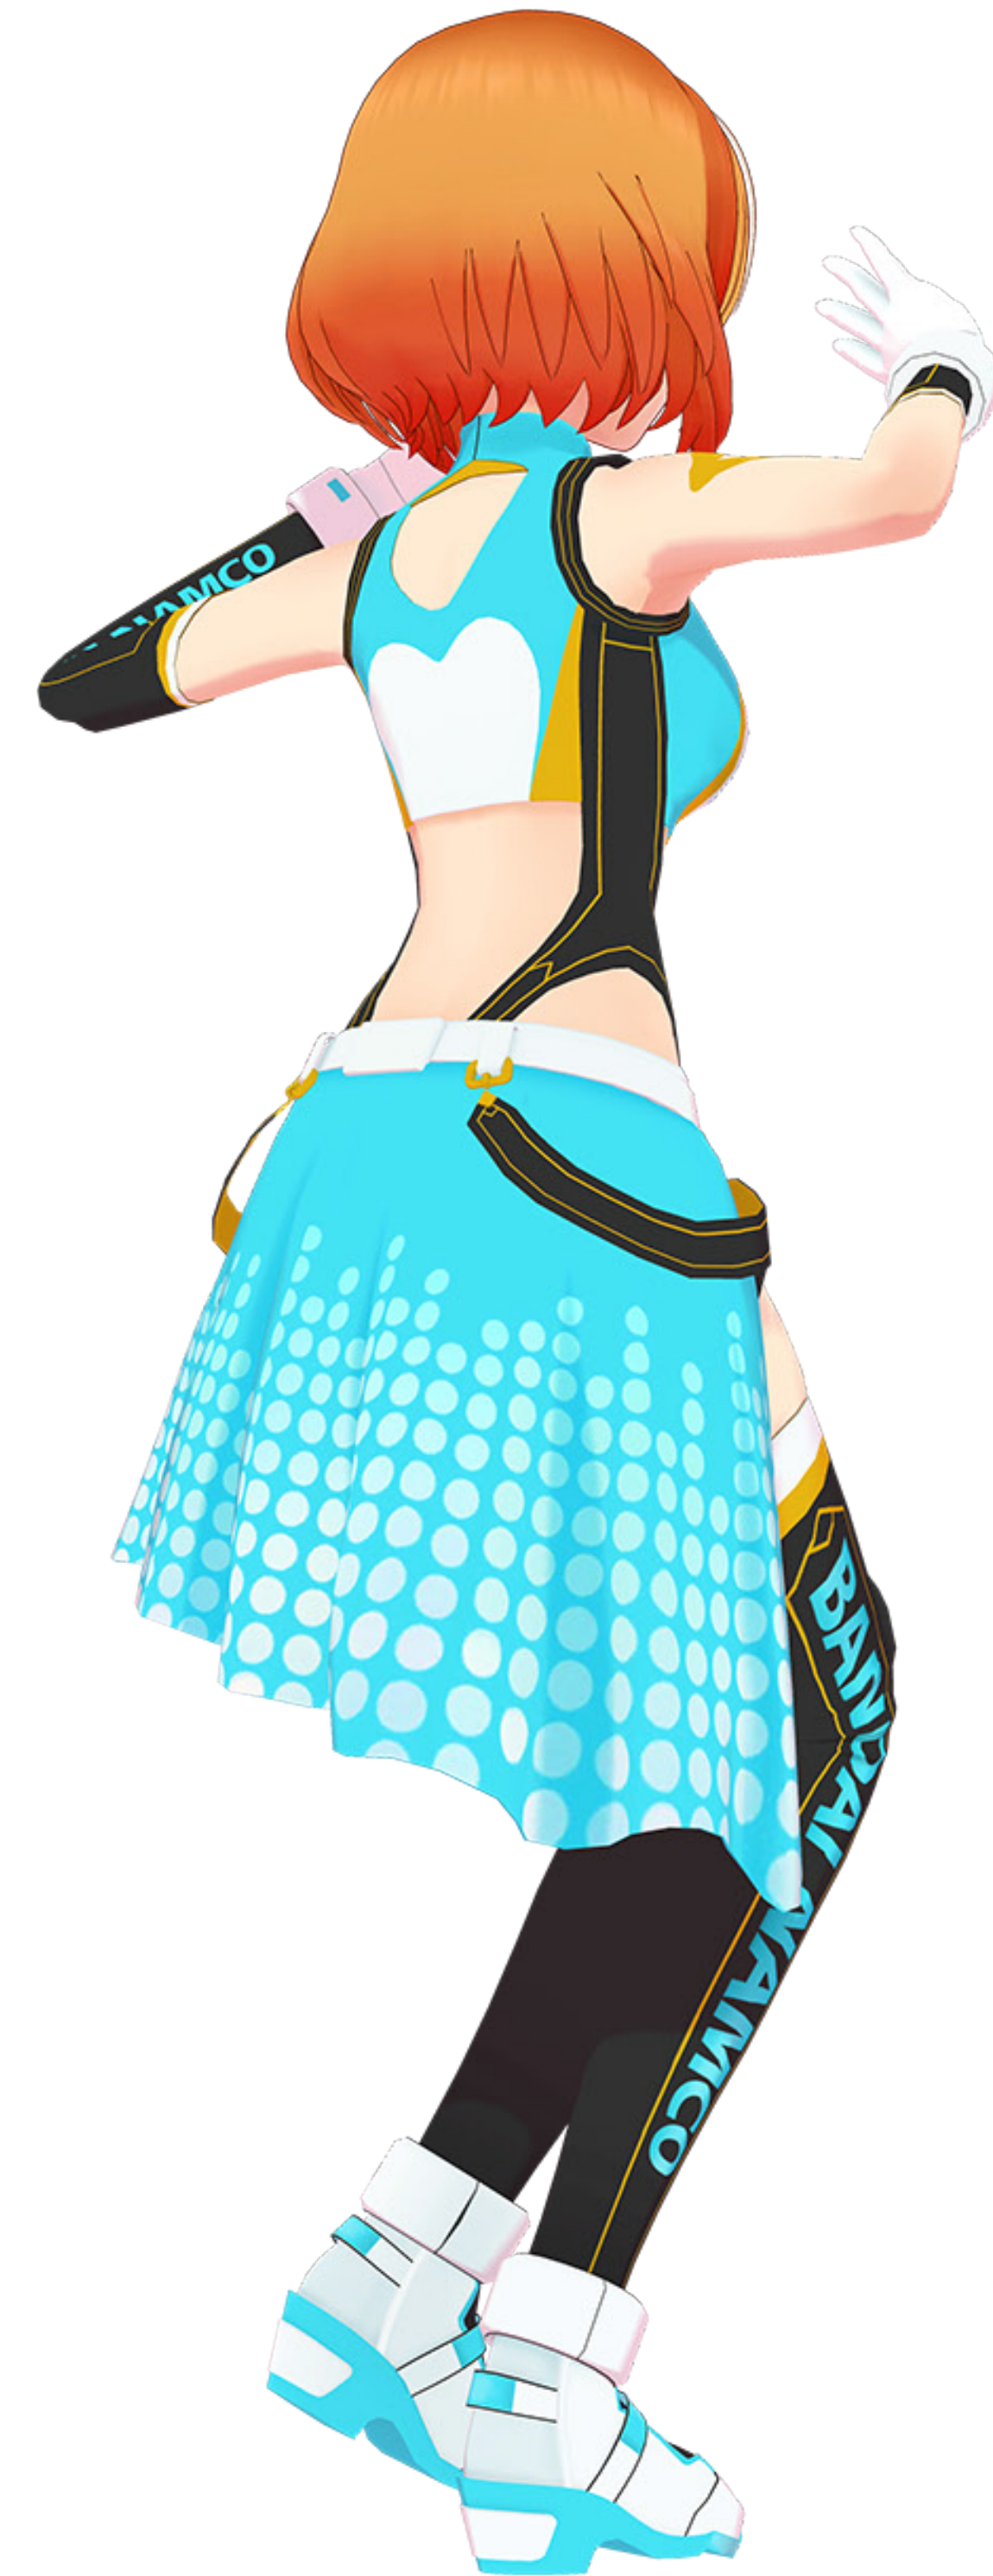

BANDAI  
NAMCO

BANDAI NAMCO

ミライ小町

MIRAI KOMACHI

COSTUME GUIDE Model: NEON

首下のチャームは  
基本衣装と同じ

インカムはヘアバンド部分は  
途中で切れたような長さです。  
前髪に隠してください。

TEXイメージ

薄く光っている  
ような不思議な質感  
です。  
透け感はありません。

近未来なスニーカー  
のようなイメージです。

Mirai♡